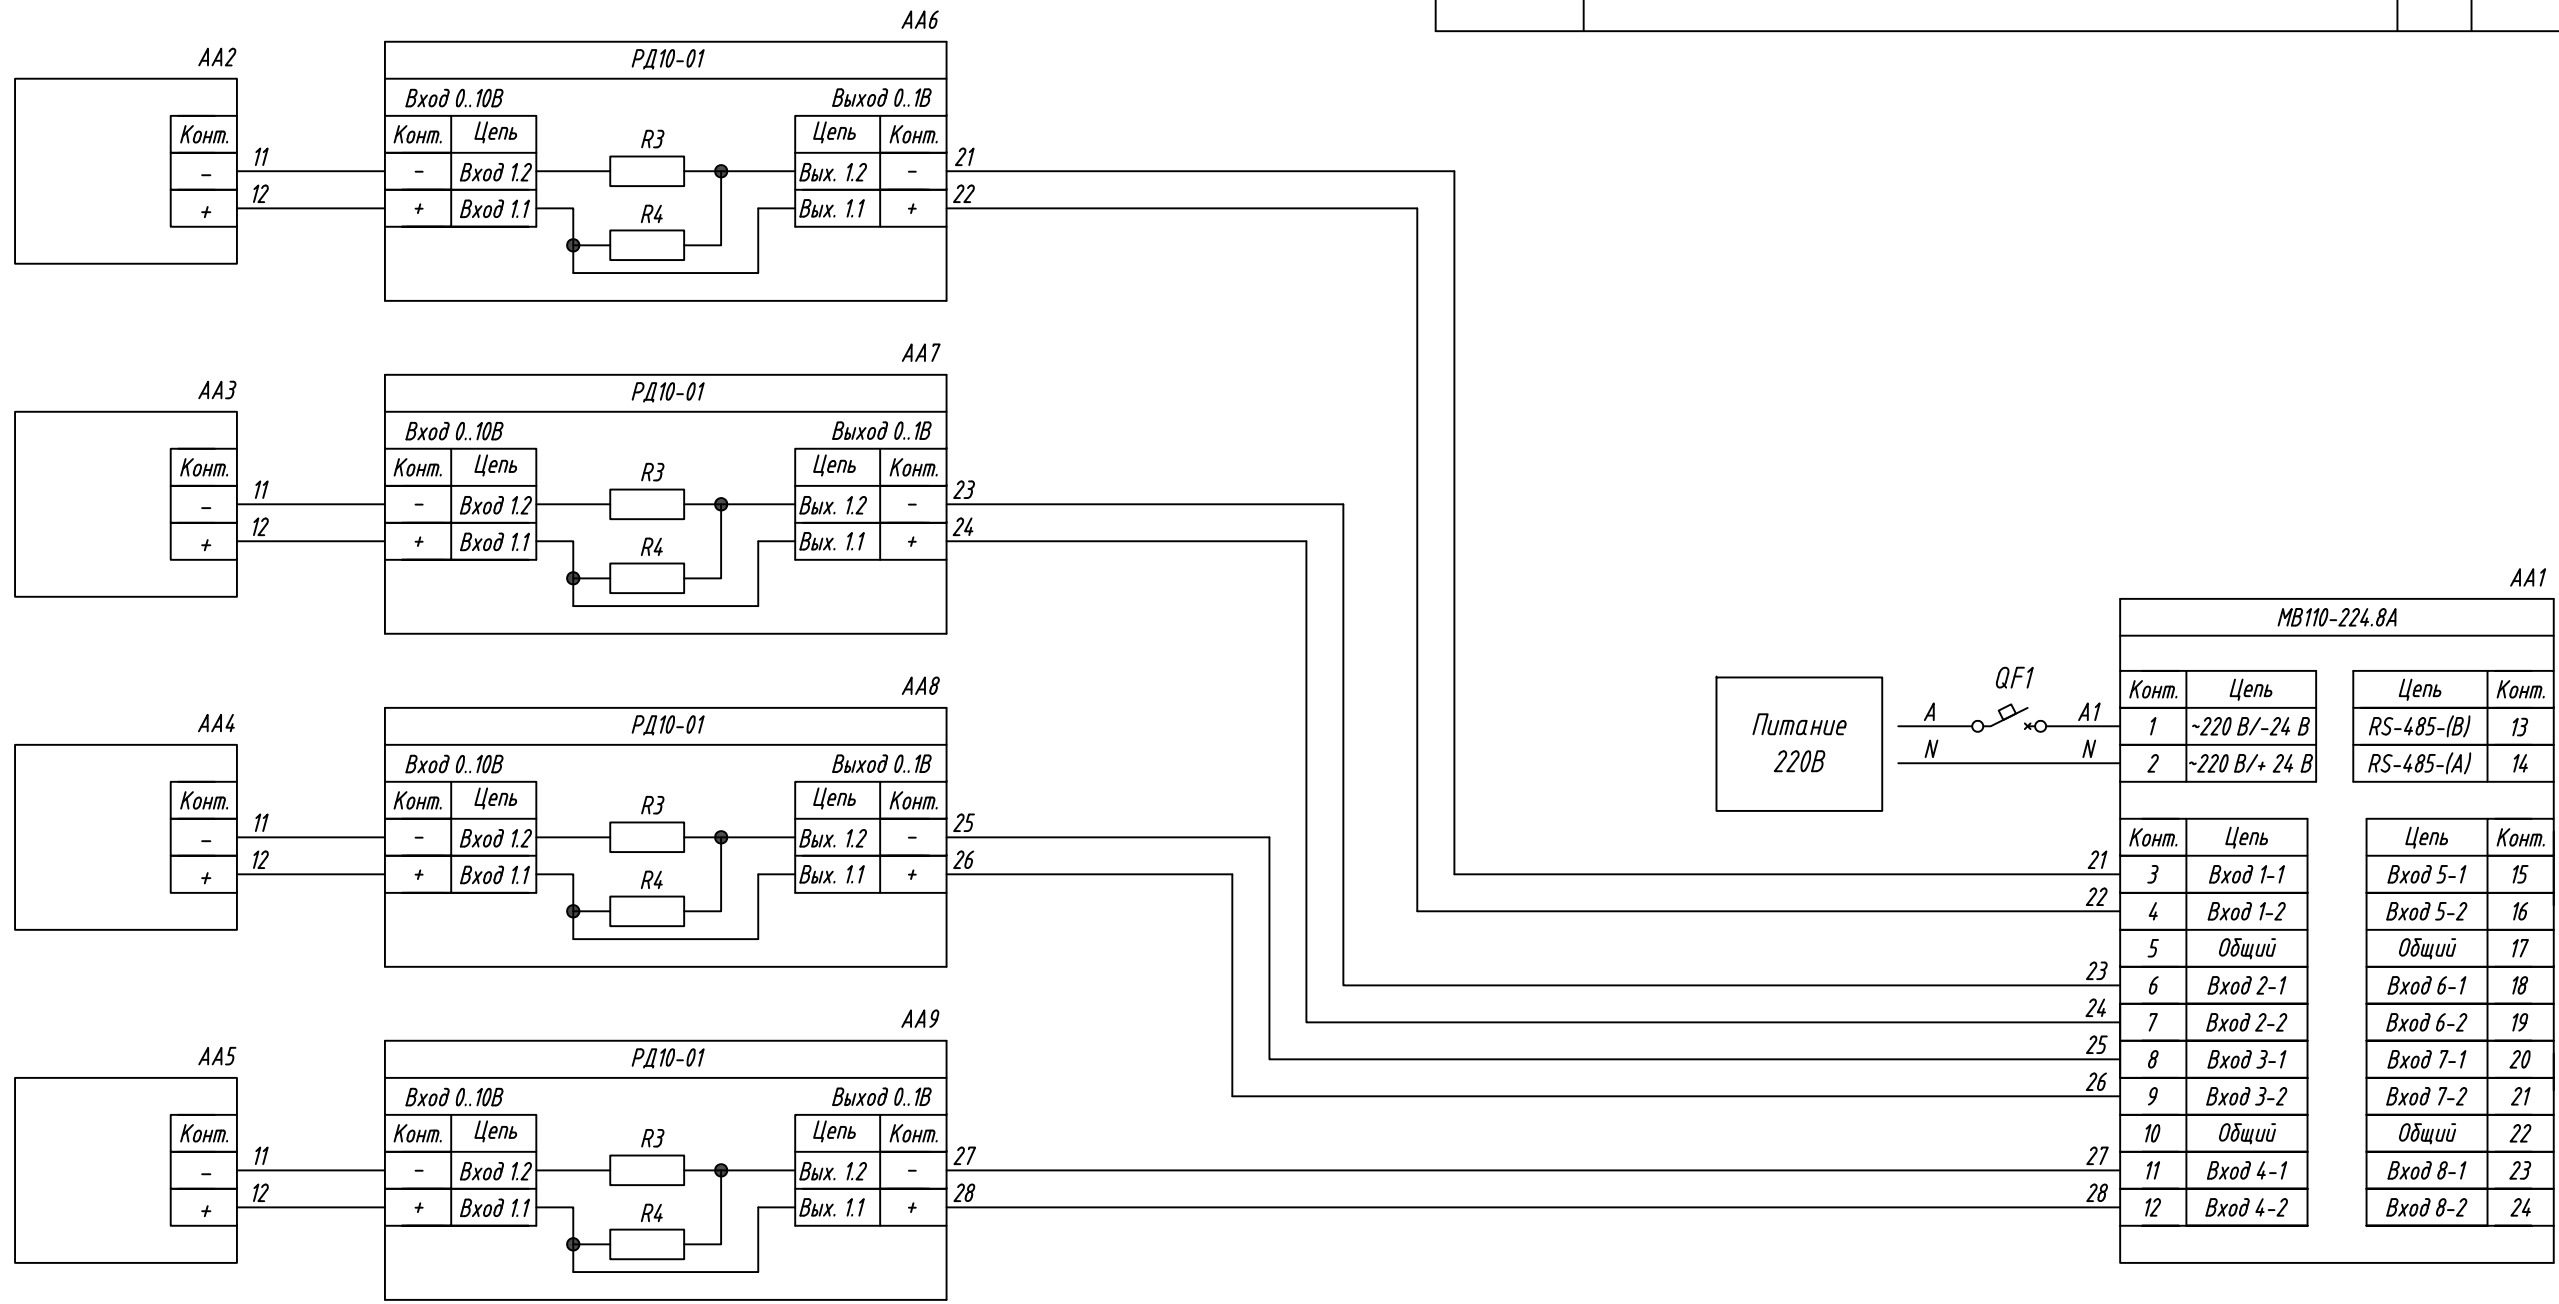

Поз. обознач.	Наименование	Кол.	Примечание
AA1	Модуль ввода аналоговых сигналов MB110-224.8A, ТМ "ОВЕН"	1	
AA2...AA5	Датчик положения электропривода с сигналом 0..10В	4	
AA6...AA9	Делитель напряжения РД10-01, ТМ "ОВЕН"	4	
QF1	Автомат защиты	1	

Подпись и дата  
Инв. № дубл.  
Взам. инв. №  
Подпись и дата  
Инв. № подл.

Изм.	Лист	№ докум.	Подпись	Дата	MB110-224.8A, Подключение датчика положения электропривода с выходным сигналом напряжения 0..10В Схема электрическая принципиальная	Лит.	Масса	Масштаб
Разраб.								
Провер.								
Т.контр.						Лист	Листов 1	
Рук.раз.								
Н.контр.								
Утв.								