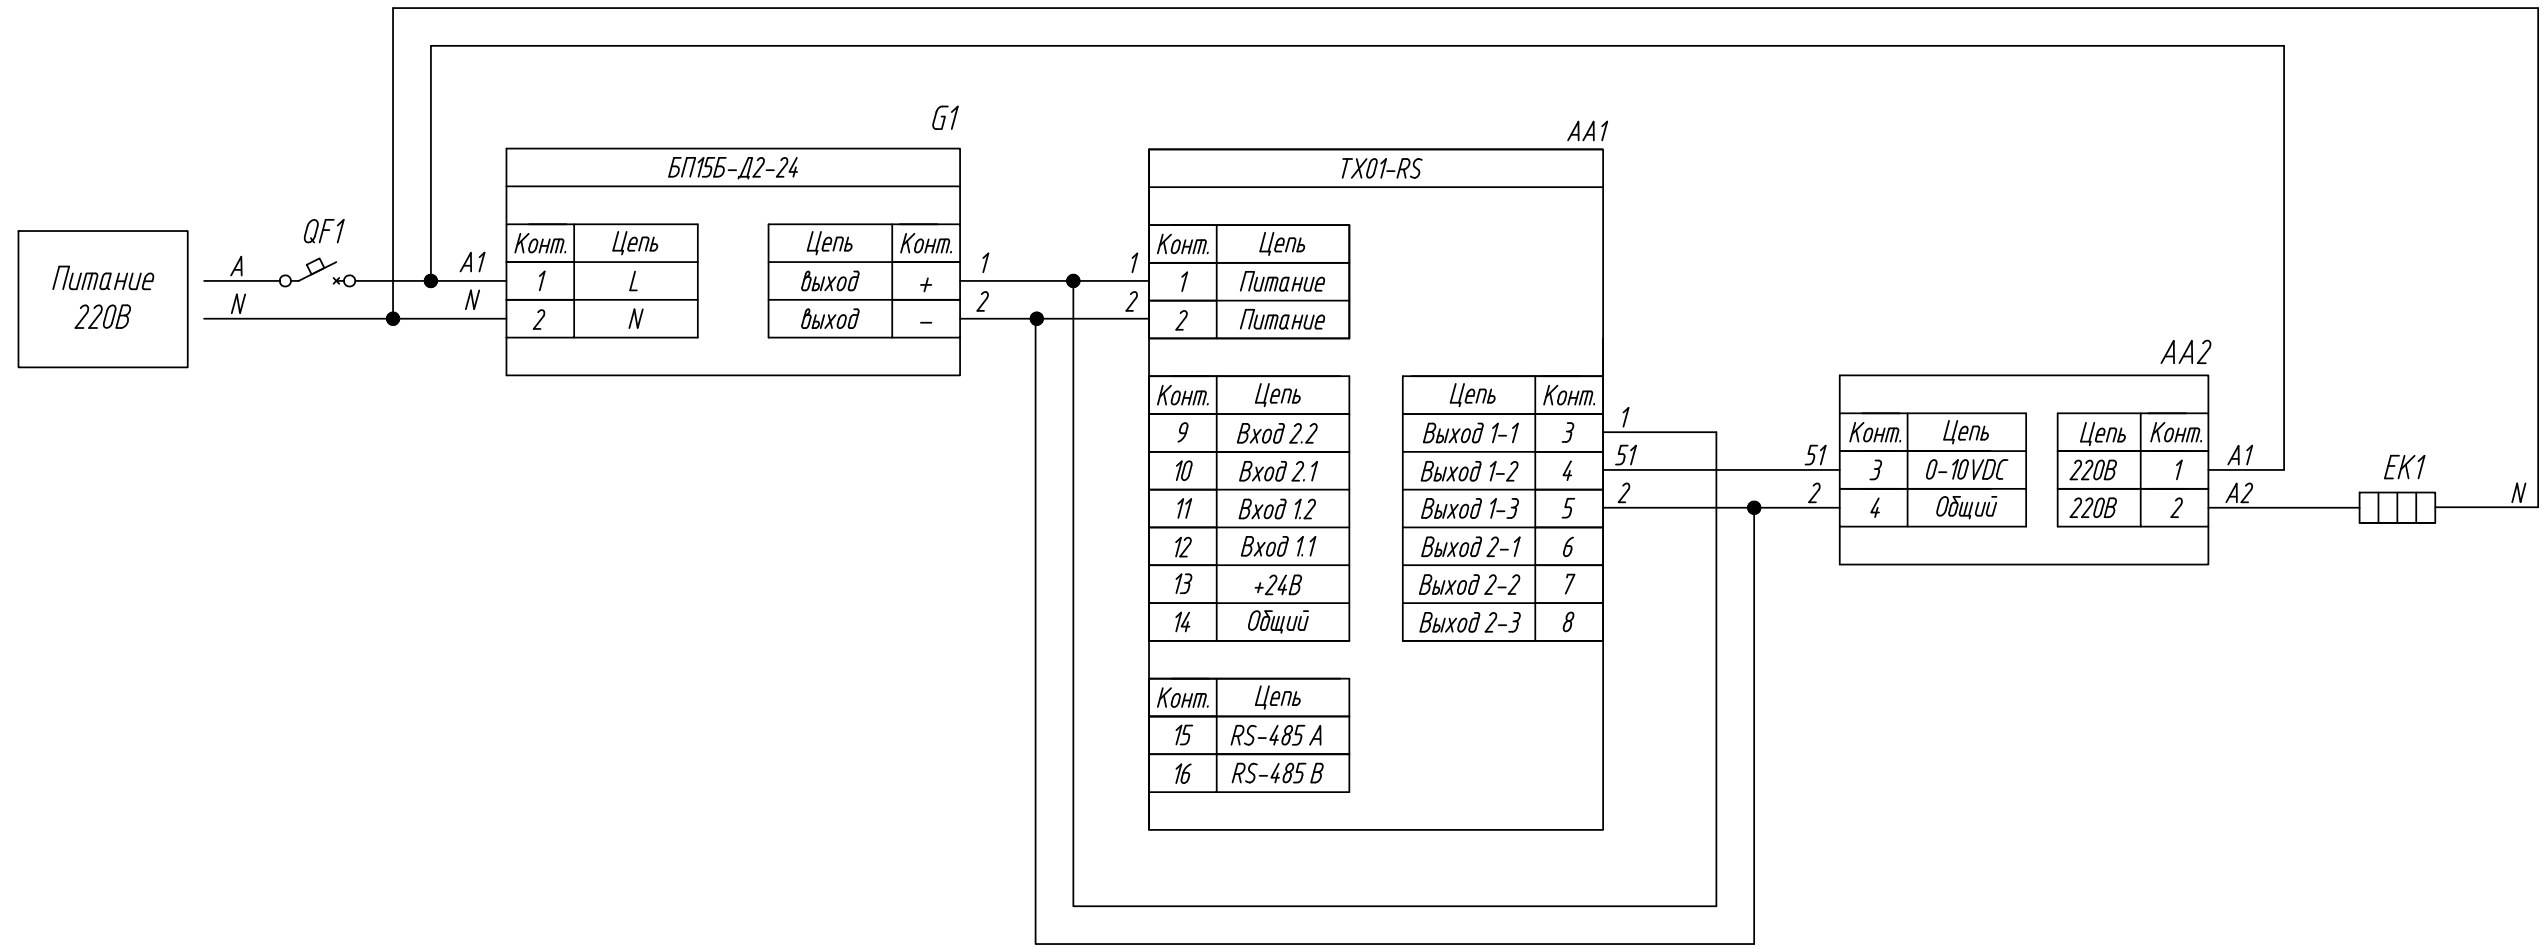

Поз. обознач.	Наименование	Кол.	Примечание
AA1	Многофункциональный тахометр TX01-224.X.YP-RS, ТМ "ОВЕН"	1	
AA2	Реле твердотельное однофазное 250VAC HD-XX22.10U, ТМ "KIPPRIBOR"	1	упр. 0-10В
EK1	Нагреватель резистивный	1	
G1	Блок питания БП 15Б-Д2-24, ТМ "ОВЕН"	1	
QF1	Автомат защиты	1	

Подпись и дата	
Инв. № дубл.	
Взам. инв. №	
Подпись и дата	
Инв. № подл.	

Изм.	Лист	№ докум.	Подпись	Дата
Разраб.				
Провер.				
Т.контр.				
Рук.раз.				
Н.контр.				
Утв.				

TX01-224.X.YP-RS, Управление твердотельным реле сигналом 0..10В			Лит.	Масса	Масштаб
Схема электрическая принципиальная			Лист	Листов 1	

Поз. обознач.	Наименование	Кол.	Примечание
AA1	Многофункциональный тахометр TX01-24.X.YP-RS, ТМ "ОВЕН"	1	
AA2	Реле твердотельное однофазное 250VAC HD-XX22.10U, ТМ "KIPPRIBOR"	1	упр. 0-10В
EK1	Нагреватель резистивный	1	
G1	Блок питания БП 15Б-Д2-24, ТМ "ОВЕН"	1	
QF1	Автомат защиты	1	

Подпись и дата	
Инв. № дубл.	
Взам. инв. №	
Подпись и дата	
Инв. № подл.	

Изм.	Лист	№ докум.	Подпись	Дата	TX01-24.X.YP-RS, Управление твердотельным реле сигналом 0..10В	Лит.	Масса	Масштаб
Разраб.								
Провер.					Схема электрическая принципиальная	Лист	Листов 1	
Т.контр.								
Рук.раз.								
Н.контр.								
Утв.								