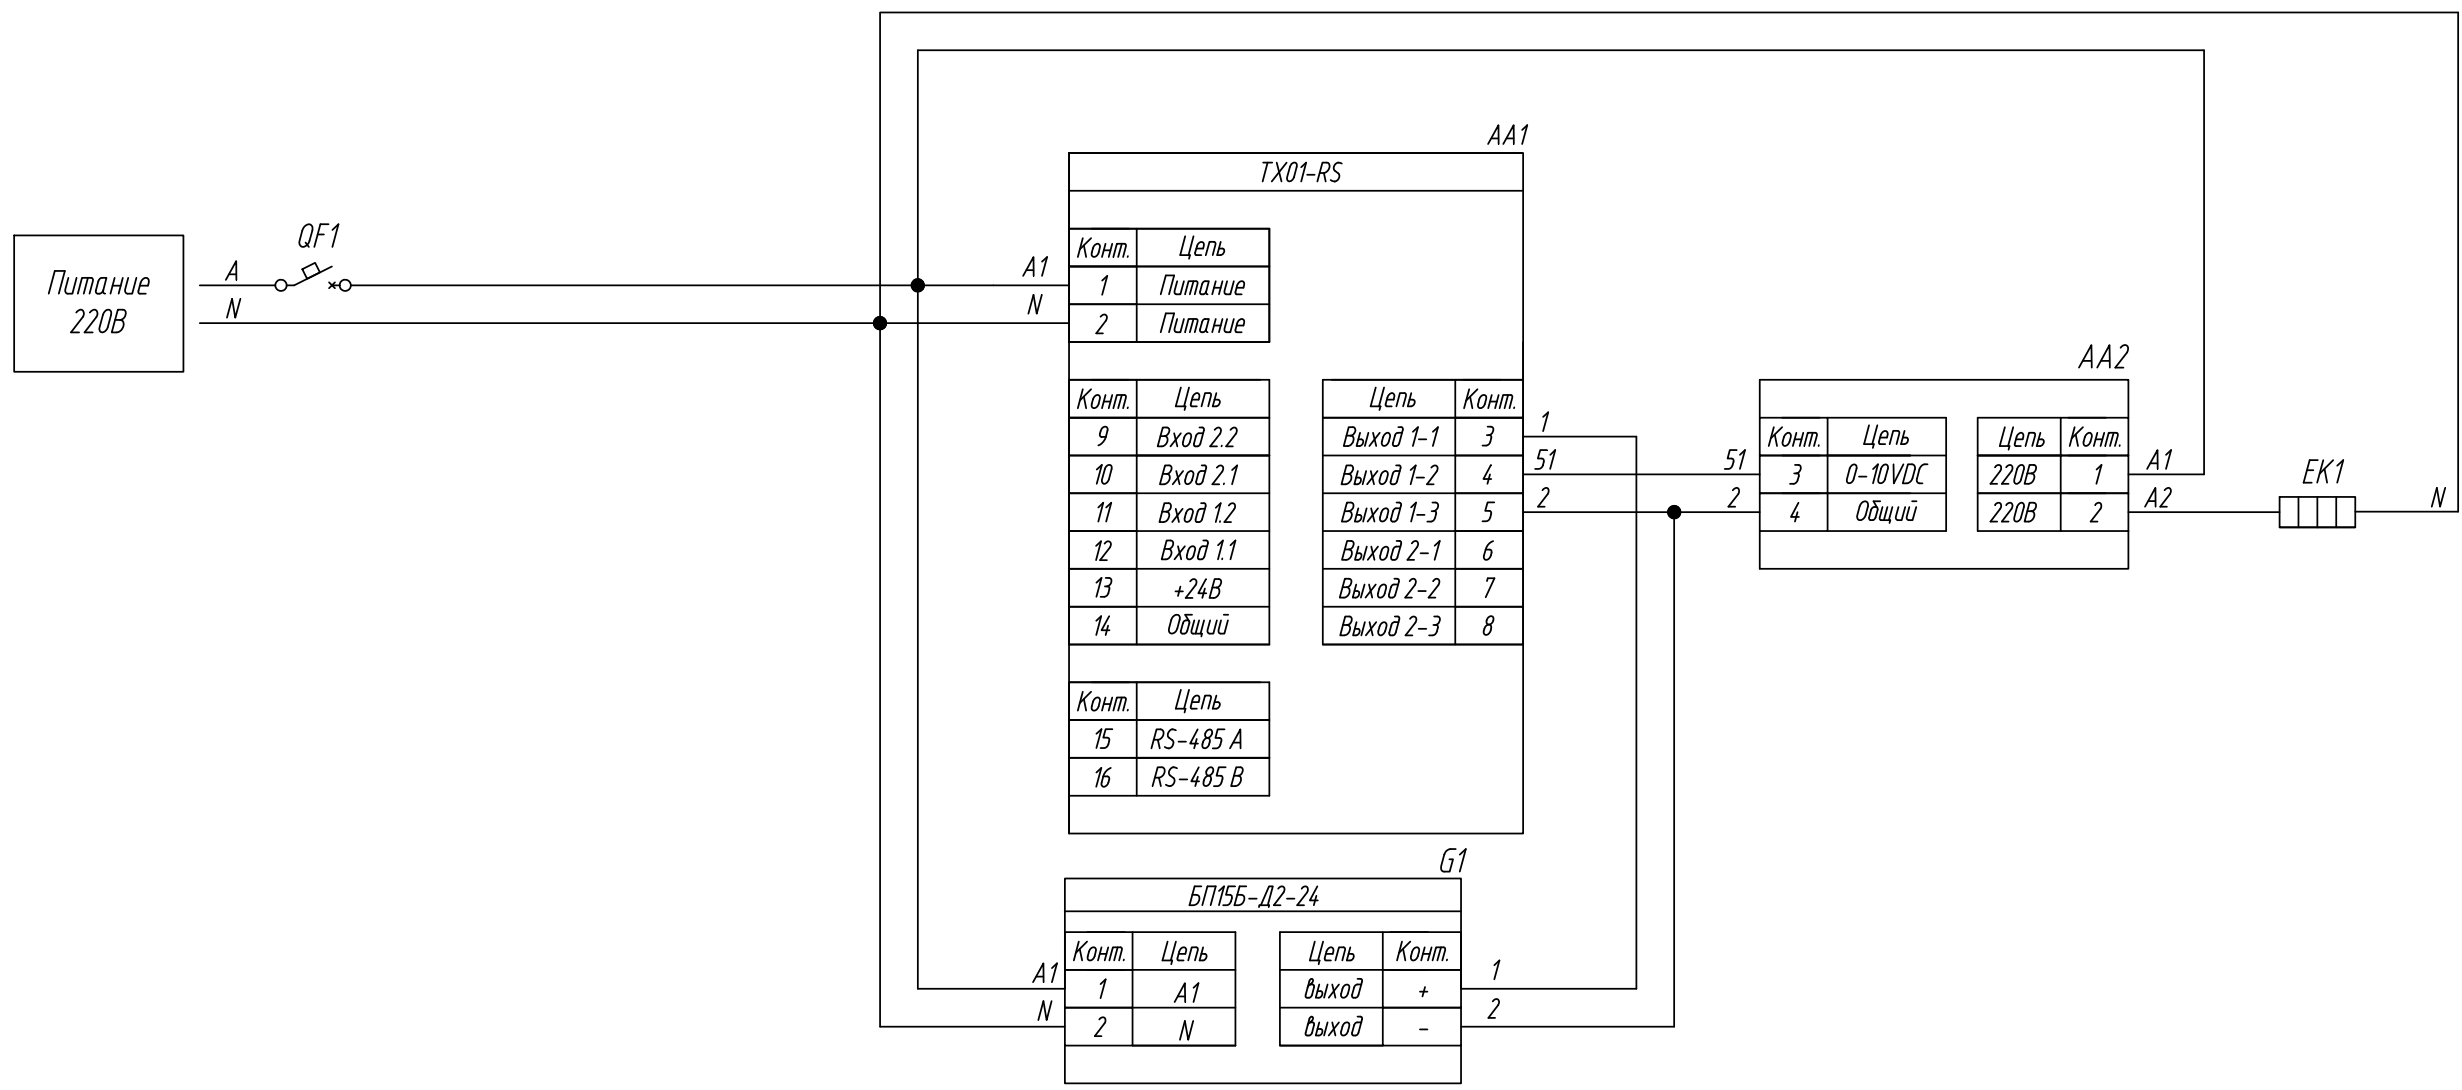

Поз. обознач.	Наименование	Кол.	Примечание
AA1	Многофункциональный тахометр TX01-224.X.YP-RS, ТМ "ОВЕН"	1	
AA2	Реле твердотельное однофазное 250VAC HD-XX22.10U, ТМ "KIPPRIBOR"	1	упр. 0-10В
EK1	Нагреватель резистивный	1	
G1	Блок питания БП 15Б-Д2-24, ТМ "ОВЕН"	1	
QF1	Автомат защиты	1	