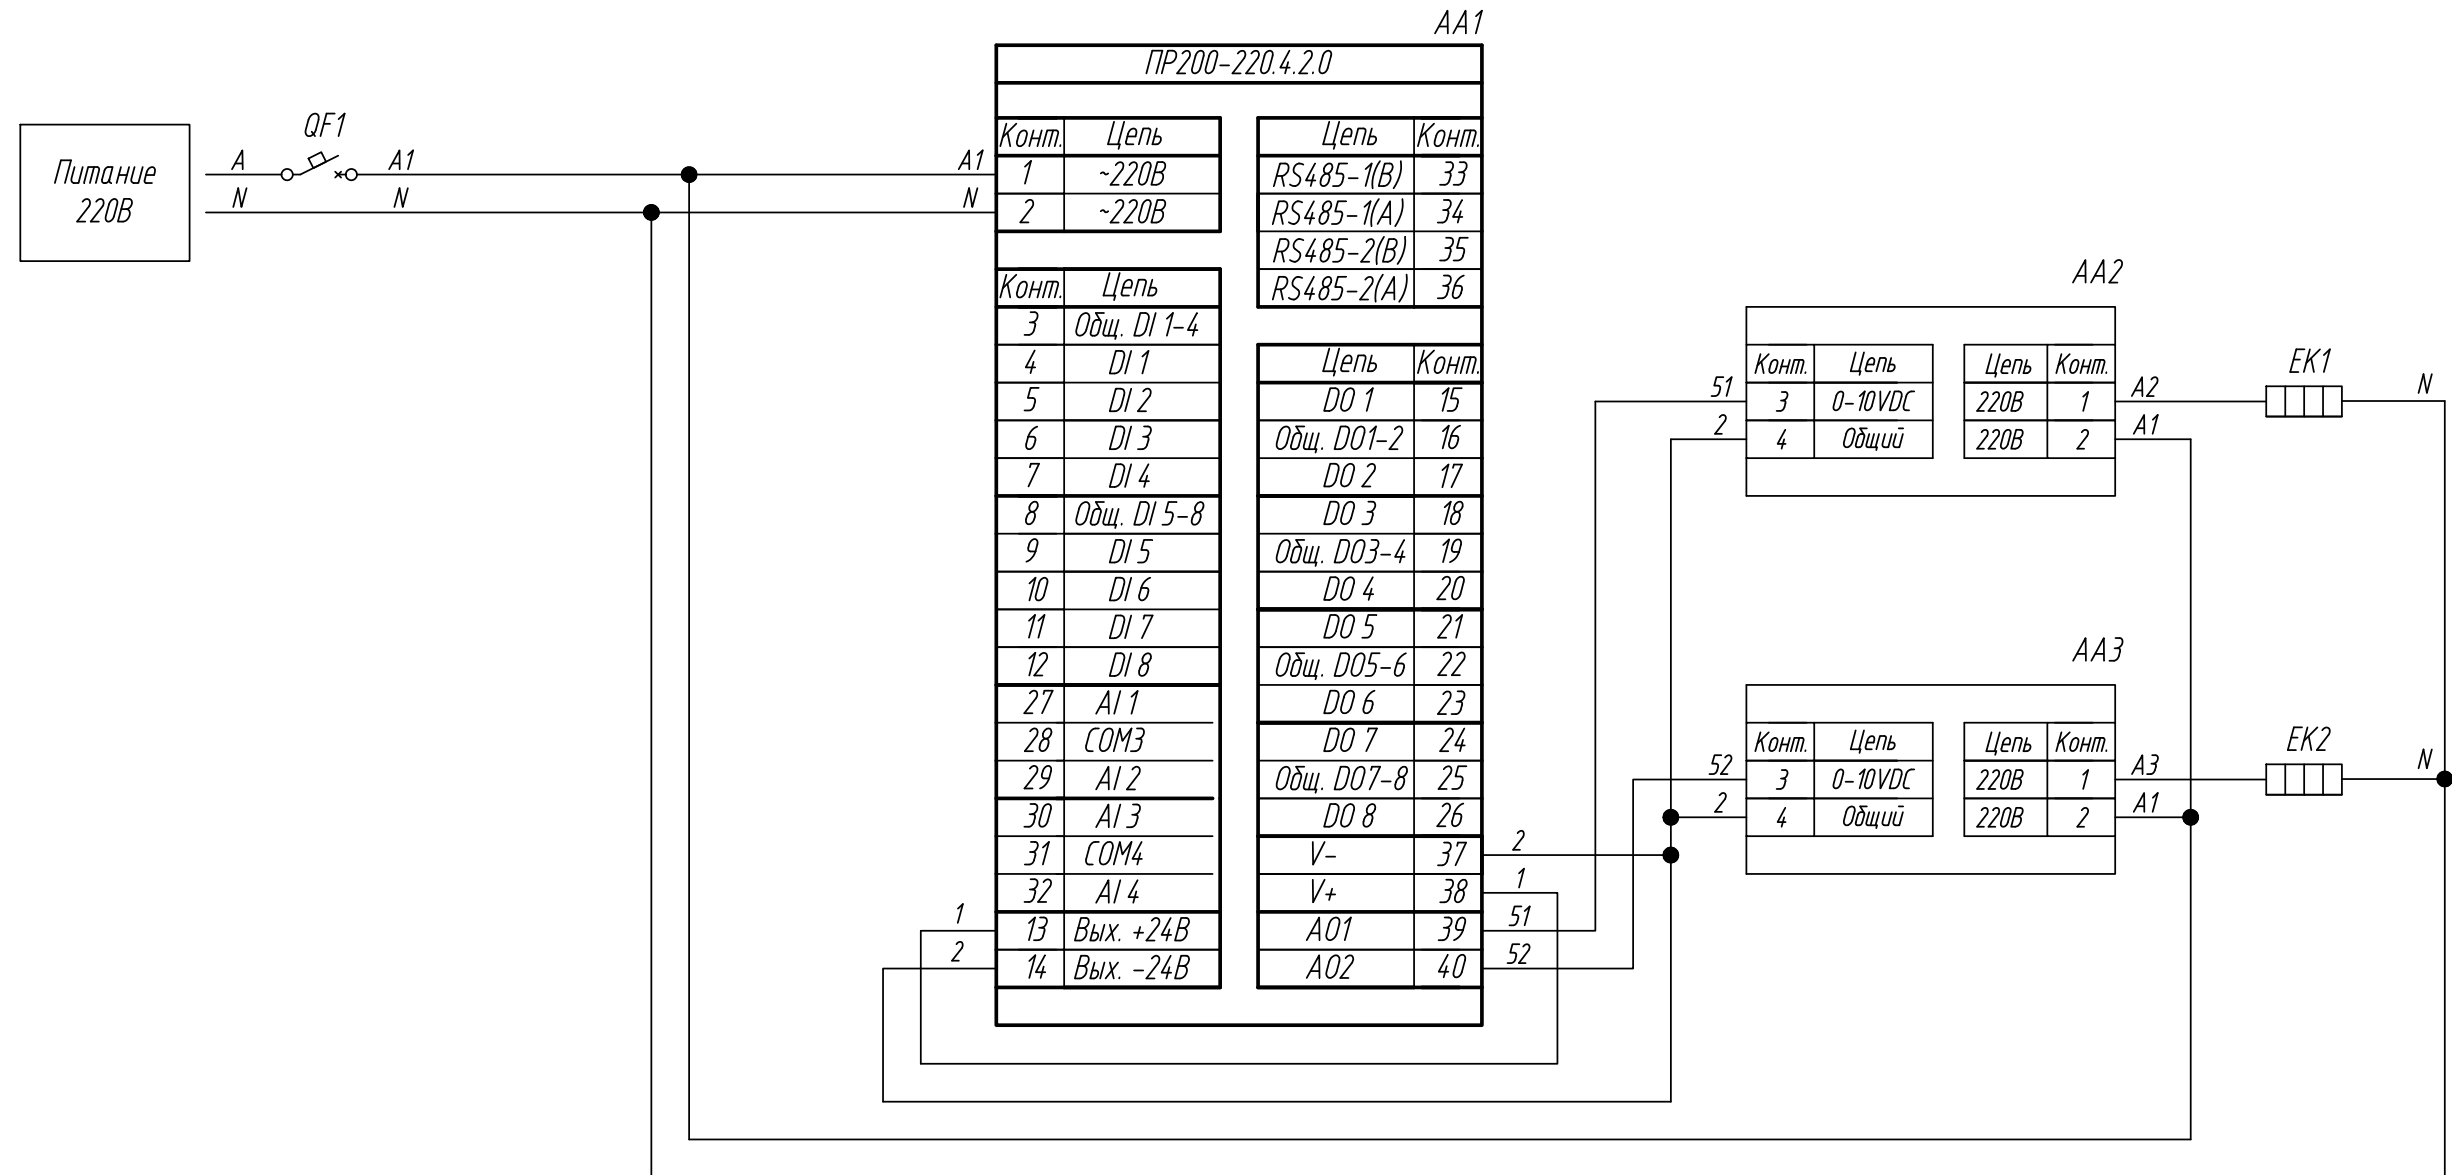

Поз. обознач.	Наименование	Кол.	Примечание
AA1	Программируемое реле ПР200-220.4.2.0, ТМ "ОВЕН"	1	
AA2, AA3	Реле твердотельное однофазное 250VAC	2	
	HD-XX22.10U, ТМ "КИПРИБОР"		
EK1, EK2	Нагреватель резистивный	2	
QF1	Автомат защиты	1	