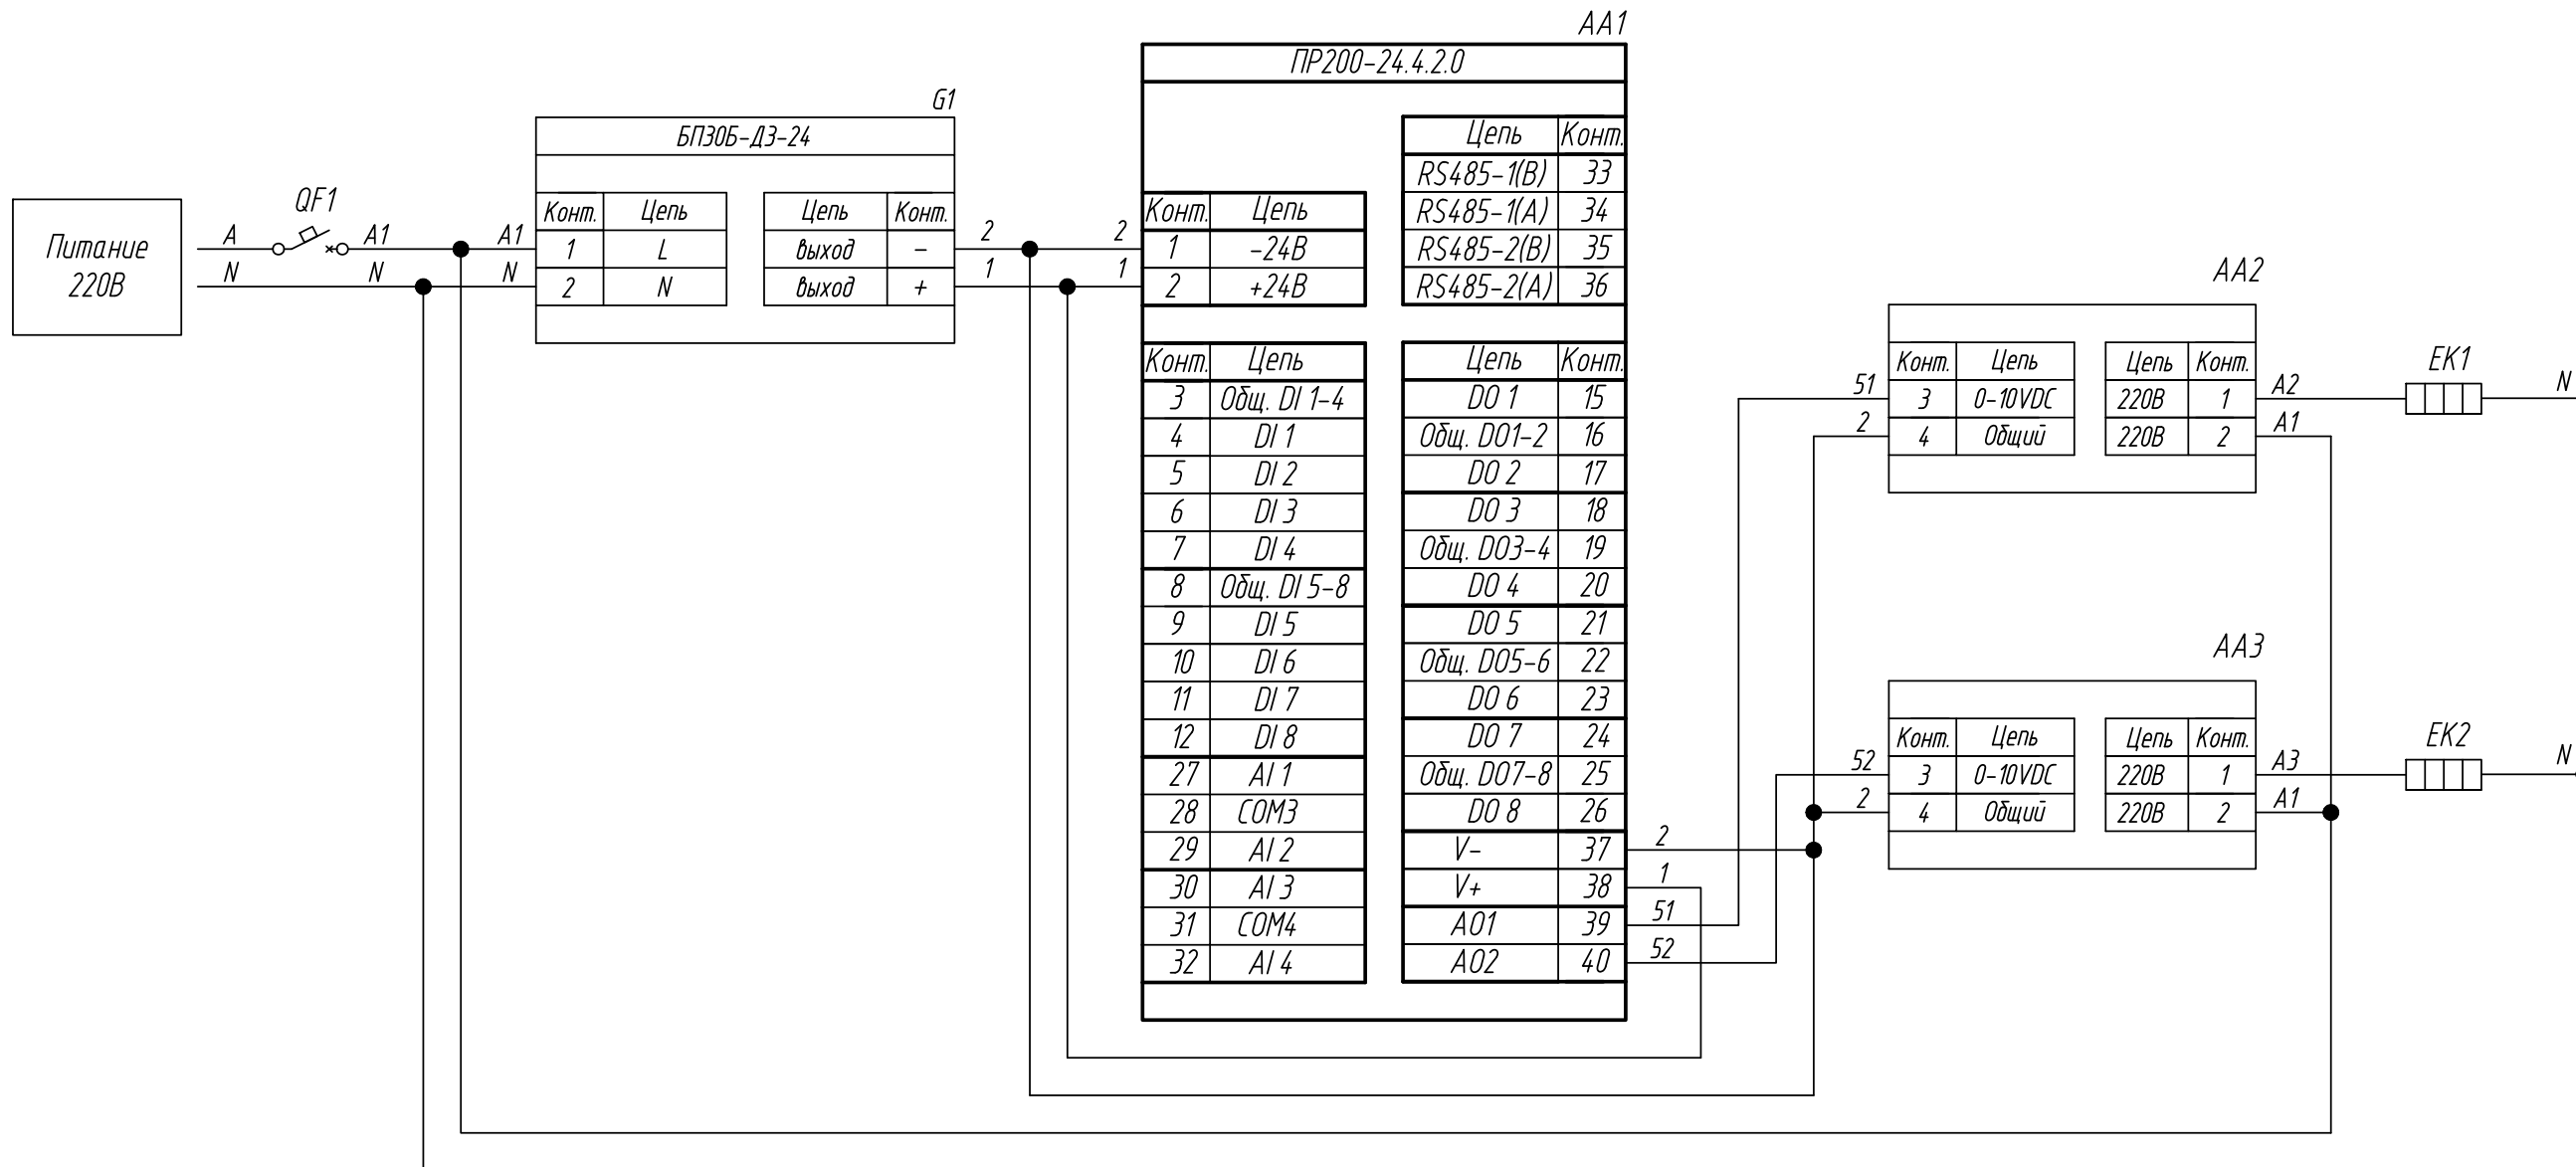

Поз. обознач.	Наименование	Кол.	Примечание
AA1	Программируемое реле ПР200-220.4.2.0, ТМ "ОВЕН"	1	
AA2, AA3	Реле твердотельное однофазное 250VAC	2	
	HD-XX22.10U, ТМ "КИПРИБОР"		
EK1, EK2	Нагреватель резистивный	2	
QF1	Автомат защиты	1	

Поз. обознач.	Наименование	Кол.	Примечание
AA1	Программируемое реле ПР200-24.4.2.0, ТМ "ОВЕН"	1	
AA2, AA3	Реле твердотельное однофазное 250VAC	2	
	HD-XX22.10U, ТМ "КИПРИБОР"		
EK1, EK2	Нагреватель резистивный	2	
G1	Одноканальный блок питания БП30Б-Д3-24, ТМ "ОВЕН"	1	
QF1	Автомат защиты	1	