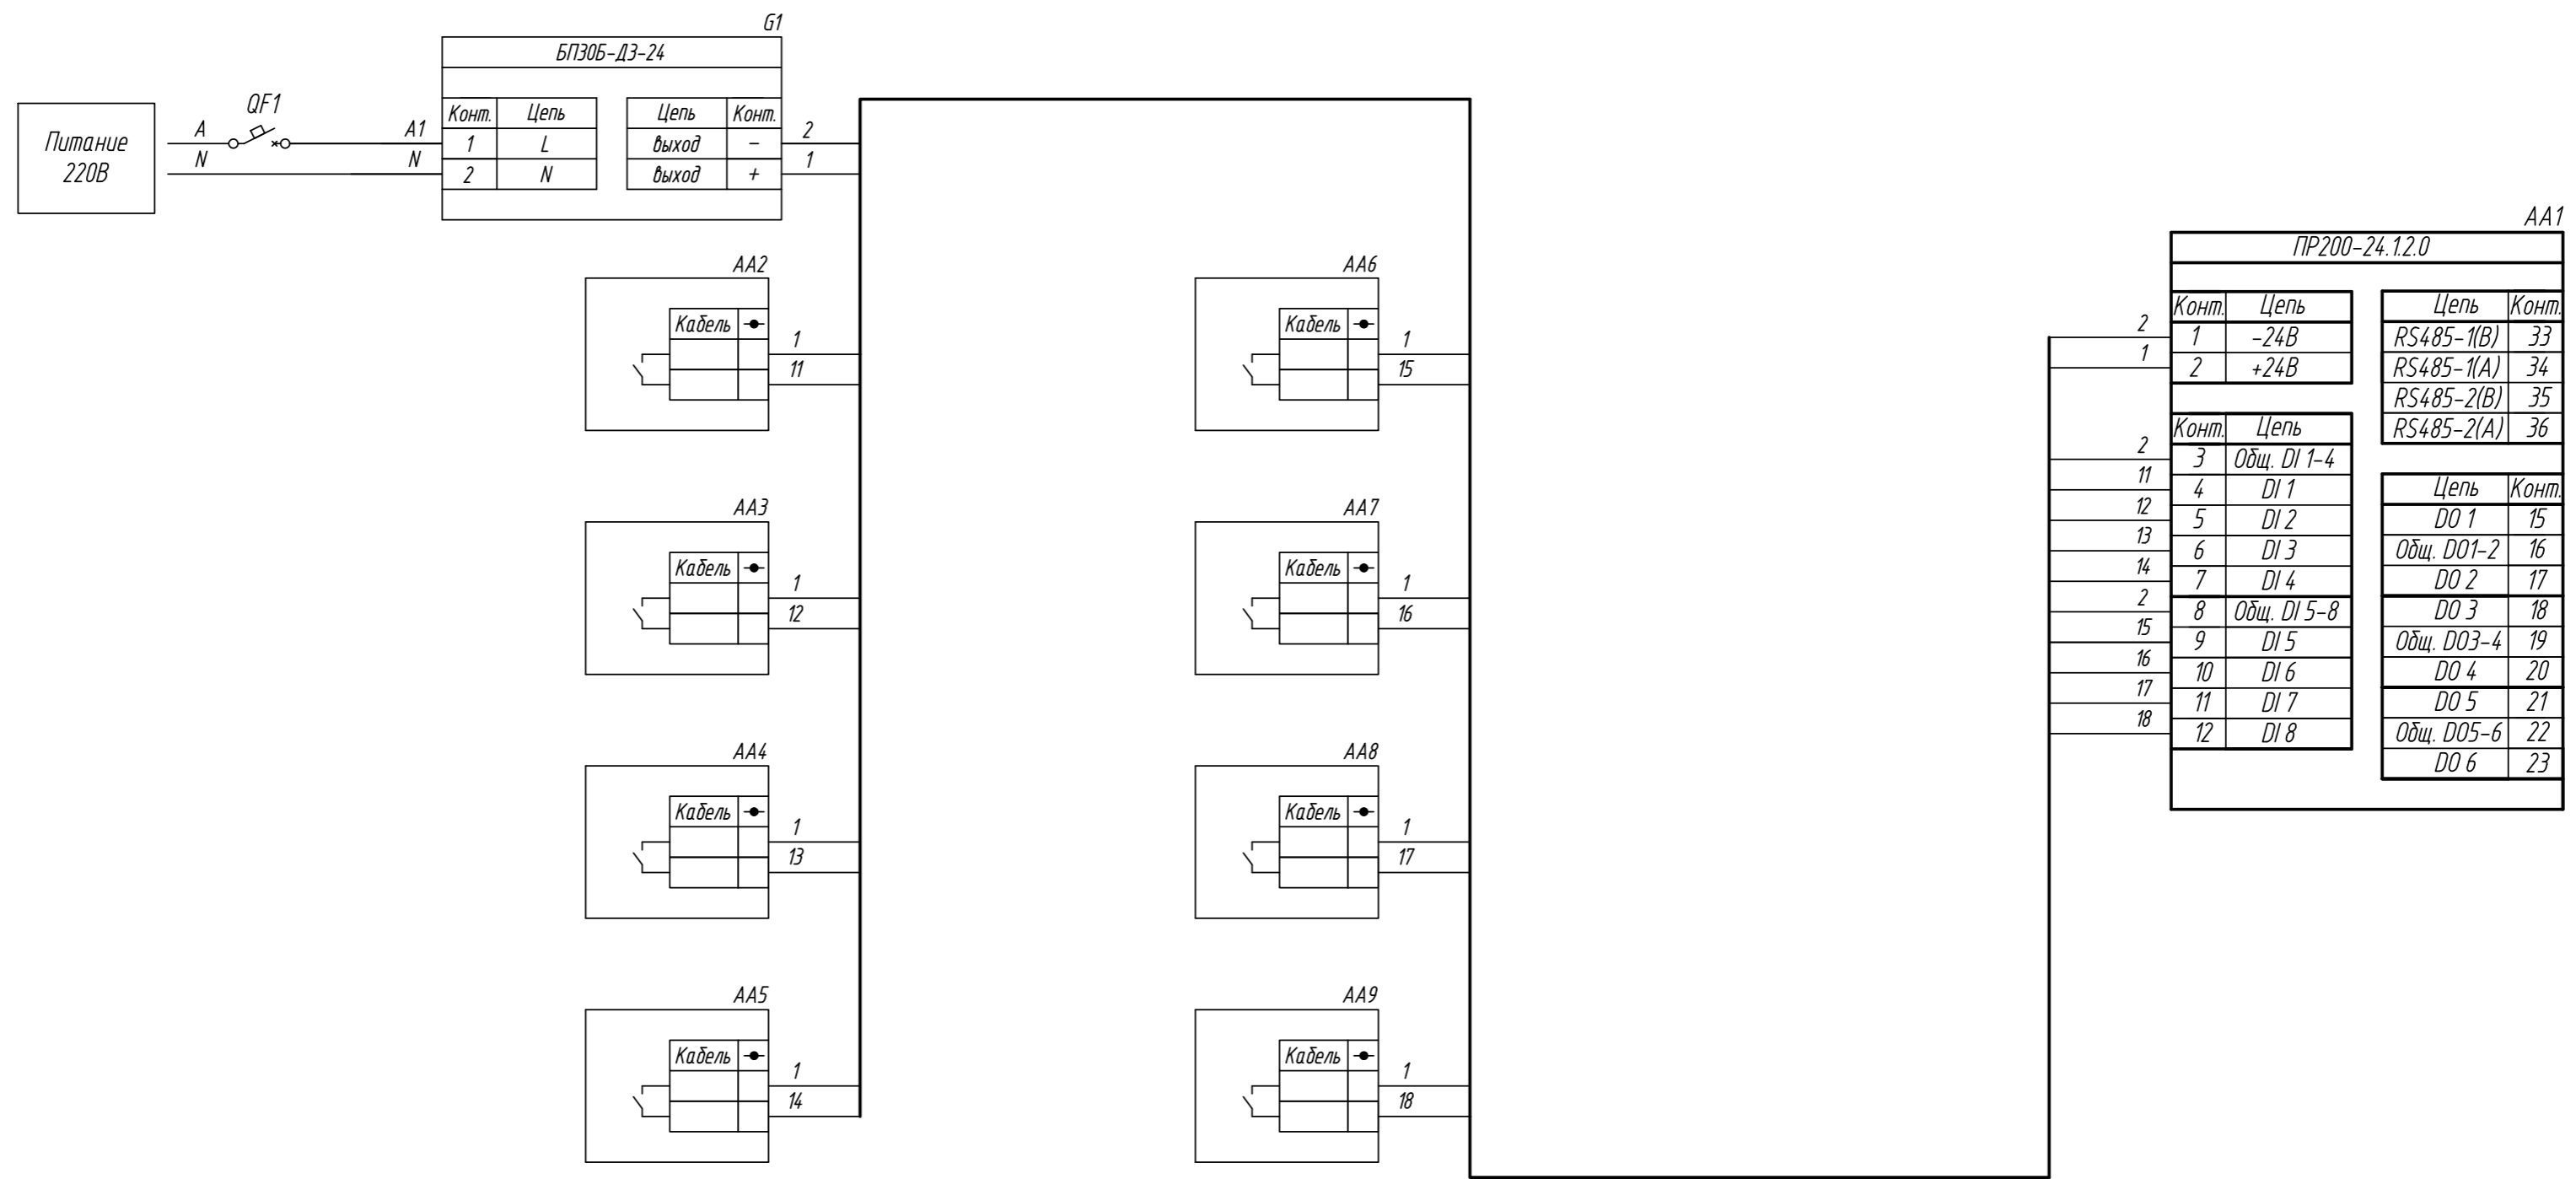

Поз. обознач.	Наименование	Кол.	Примечание
AA1	Программируемое реле ПР200-24.1.2.0, ТМ "ОВЕН"	1	
AA2...AA9	Поплавковый датчик уровня ПДУ, ТМ "ОВЕН"	8	
Б1	Одноканальный блок питания БП30Б-ДЗ-24, ТМ "ОВЕН"	1	
QF1	Автомат защиты	1	

Инд. № подл.	Подпись и дата
Взам. инв. №	Инд. № дубл.
Подпись и дата	Подпись и дата

Изм.	Лист	№ докум.	Подпись	Дата	<p>ПР200, подключение поплавковых датчиков уровня</p> <p>Схема электрическая принципиальная</p>	Лит.	Масса	Масштаб
Разраб.						Лист		
Провер.						Листов	1	
Т.контр.								
Рук.раз.								
Н.контр.								
Утв.								

Поз. обознач.	Наименование	Кол.	Примечание
AA1	Программируемое реле ПР200-220.21.2.0, ТМ "ОВЕН"	1	
AA2...AA9	Поплавковый датчик уровня ПДУ, ТМ "ОВЕН"	8	
G1	Одноканальный блок питания БП30Б-ДЗ-24, ТМ "ОВЕН"	1	
QF1	Автомат защиты	1	