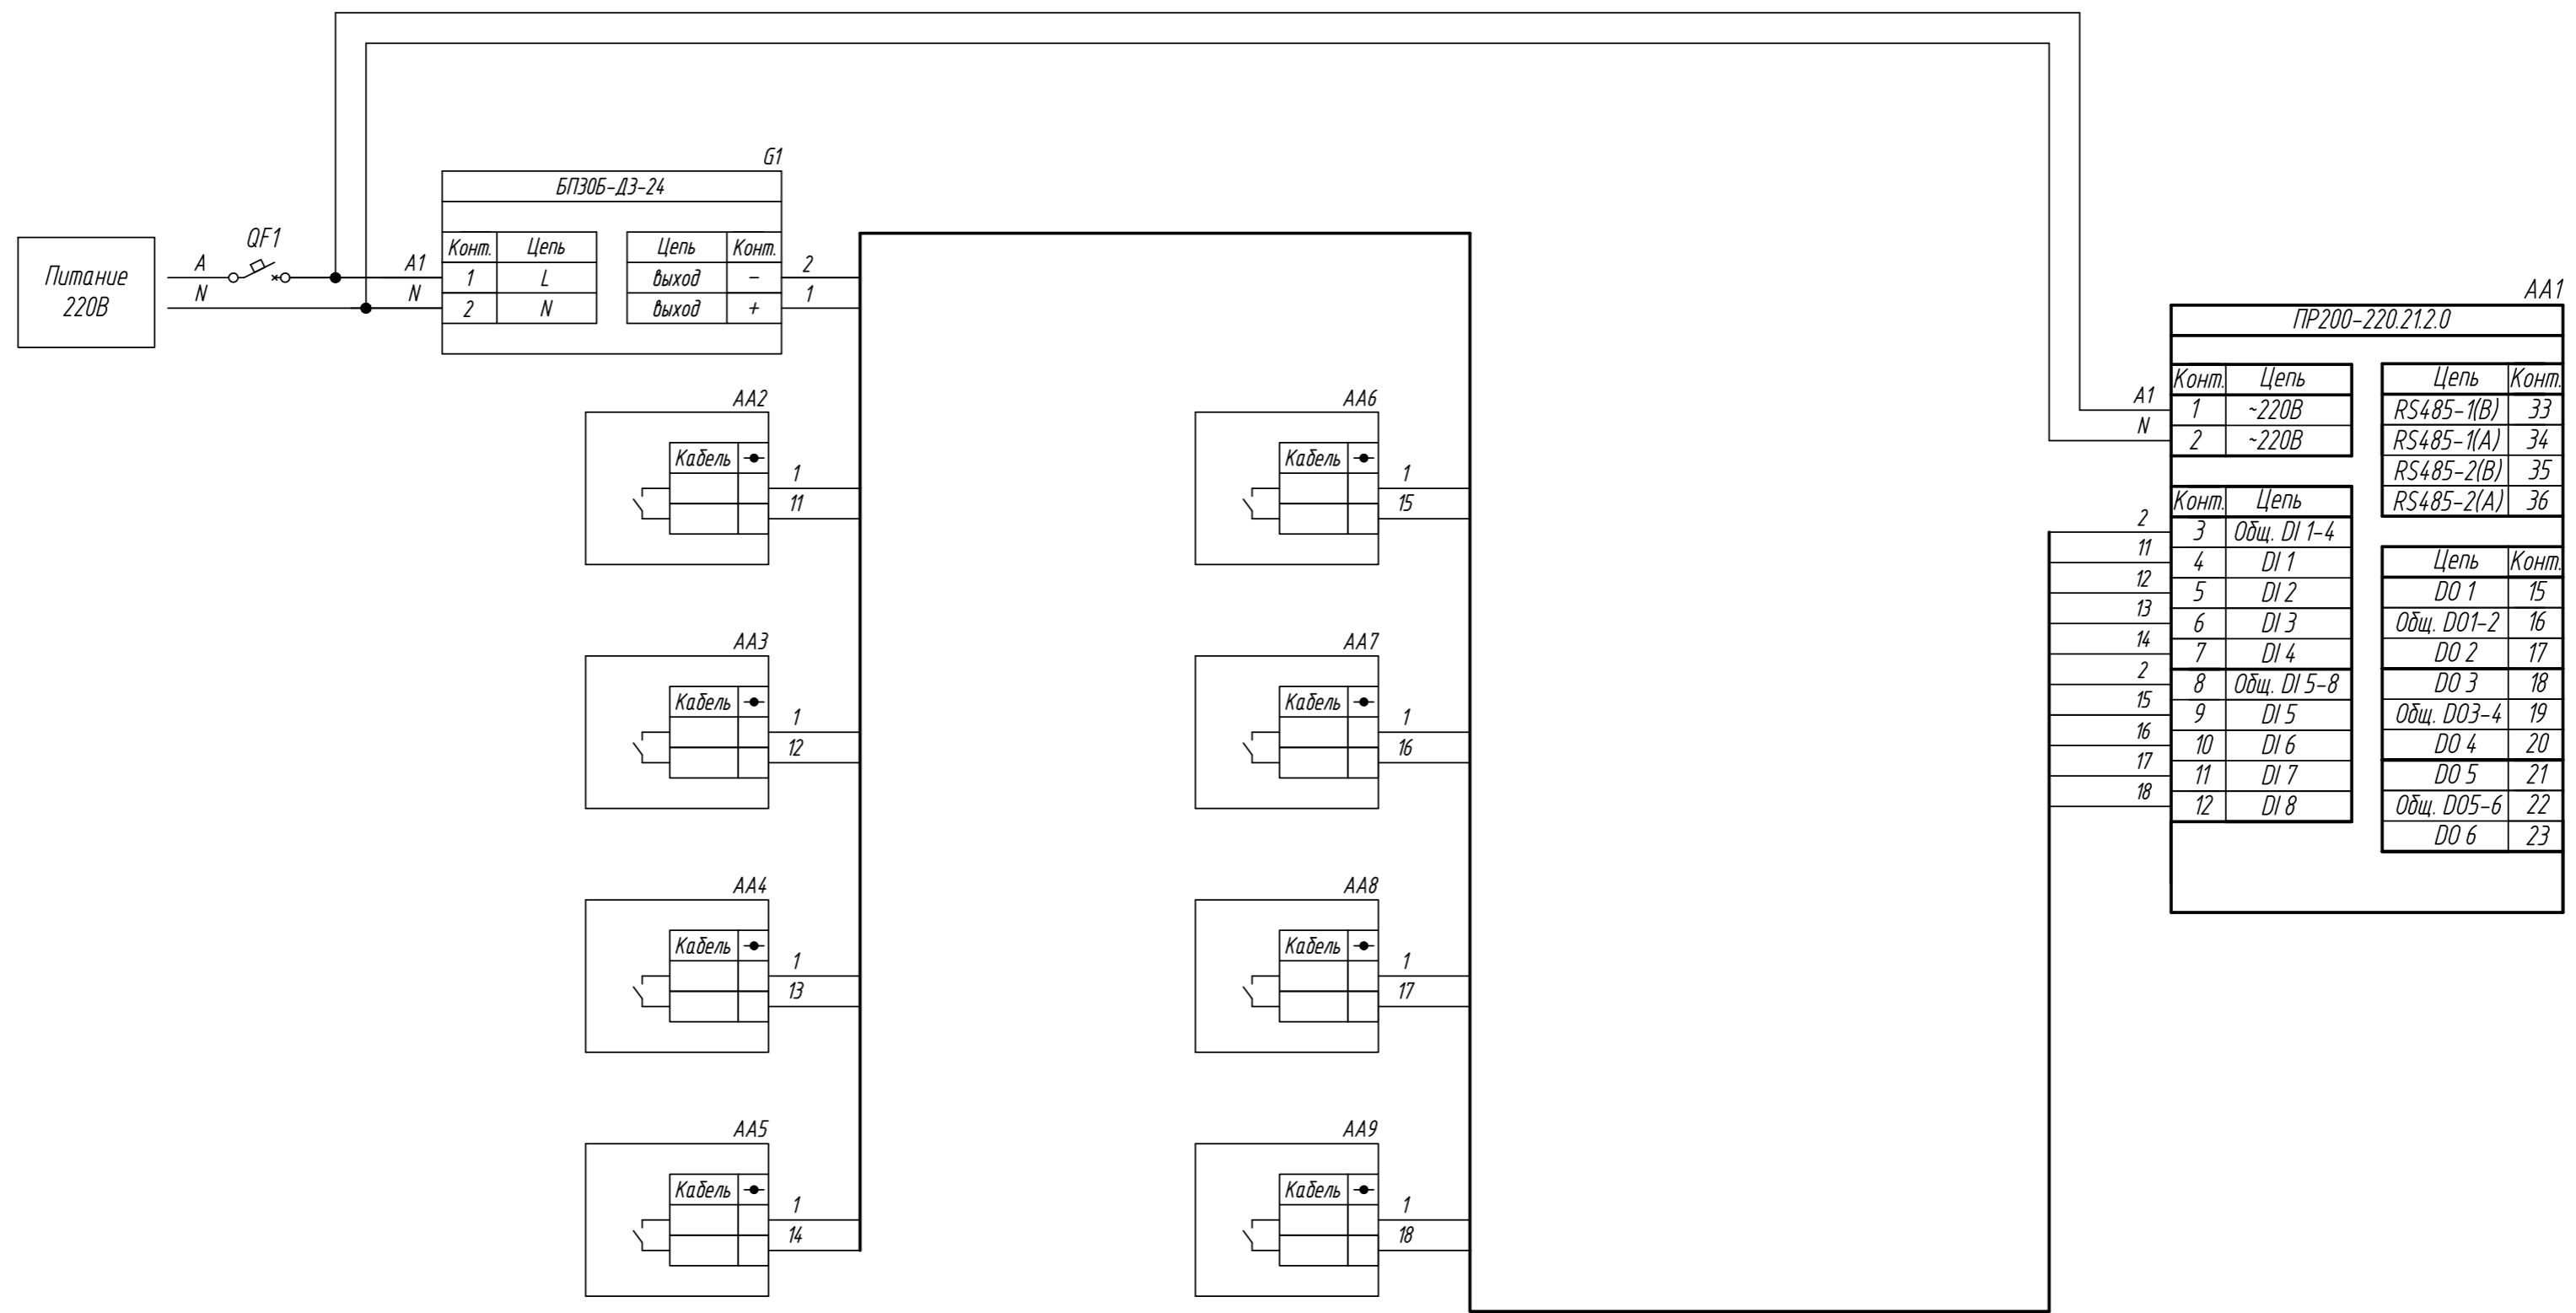

Поз. обознач.	Наименование	Кол.	Примечание
AA1	Программируемое реле ПР200-24.1.2.0, ТМ "ОВЕН"	1	
AA2...AA9	Поплавковый датчик уровня ПДУ, ТМ "ОВЕН"	8	
Б1	Одноканальный блок питания БП30Б-ДЗ-24, ТМ "ОВЕН"	1	
QF1	Автомат защиты	1	

Инд. № подл.	Подпись и дата
Взам. инв. №	Инд. № дубл.
Подпись и дата	Подпись и дата

Изм.	Лист	№ докум.	Подпись	Дата	<p>ПР200, подключение поплавковых датчиков уровня</p> <p>Схема электрическая принципиальная</p>	Лит.	Масса	Масштаб
Разраб.						Лист		
Провер.						Листов	1	
Т.контр.								
Рук.раз.								
Н.контр.								
Утв.								

Поз. обознач.	Наименование	Кол.	Примечание
AA1	Программируемое реле ПР200-220.21.2.0, ТМ "ОВЕН"	1	
AA2...AA9	Поплавковый датчик уровня ПДУ, ТМ "ОВЕН"	8	
G1	Одноканальный блок питания БП30Б-ДЗ-24, ТМ "ОВЕН"	1	
QF1	Автомат защиты	1	

Инв. № подл.	Подпись и дата
Взам. инв. №	Инв. № дубл.
Подпись и дата	Подпись и дата

Изм.	Лист	№ докум.	Подпись	Дата	ПР200, подключение поплавковых датчиков уровня Схема электрическая принципиальная	Лит.	Масса	Масштаб
Разраб.								
Провер.								
Т.контр.						Лист	Листов 1	
Рук.раз.								
Н.контр.								
Утв.								