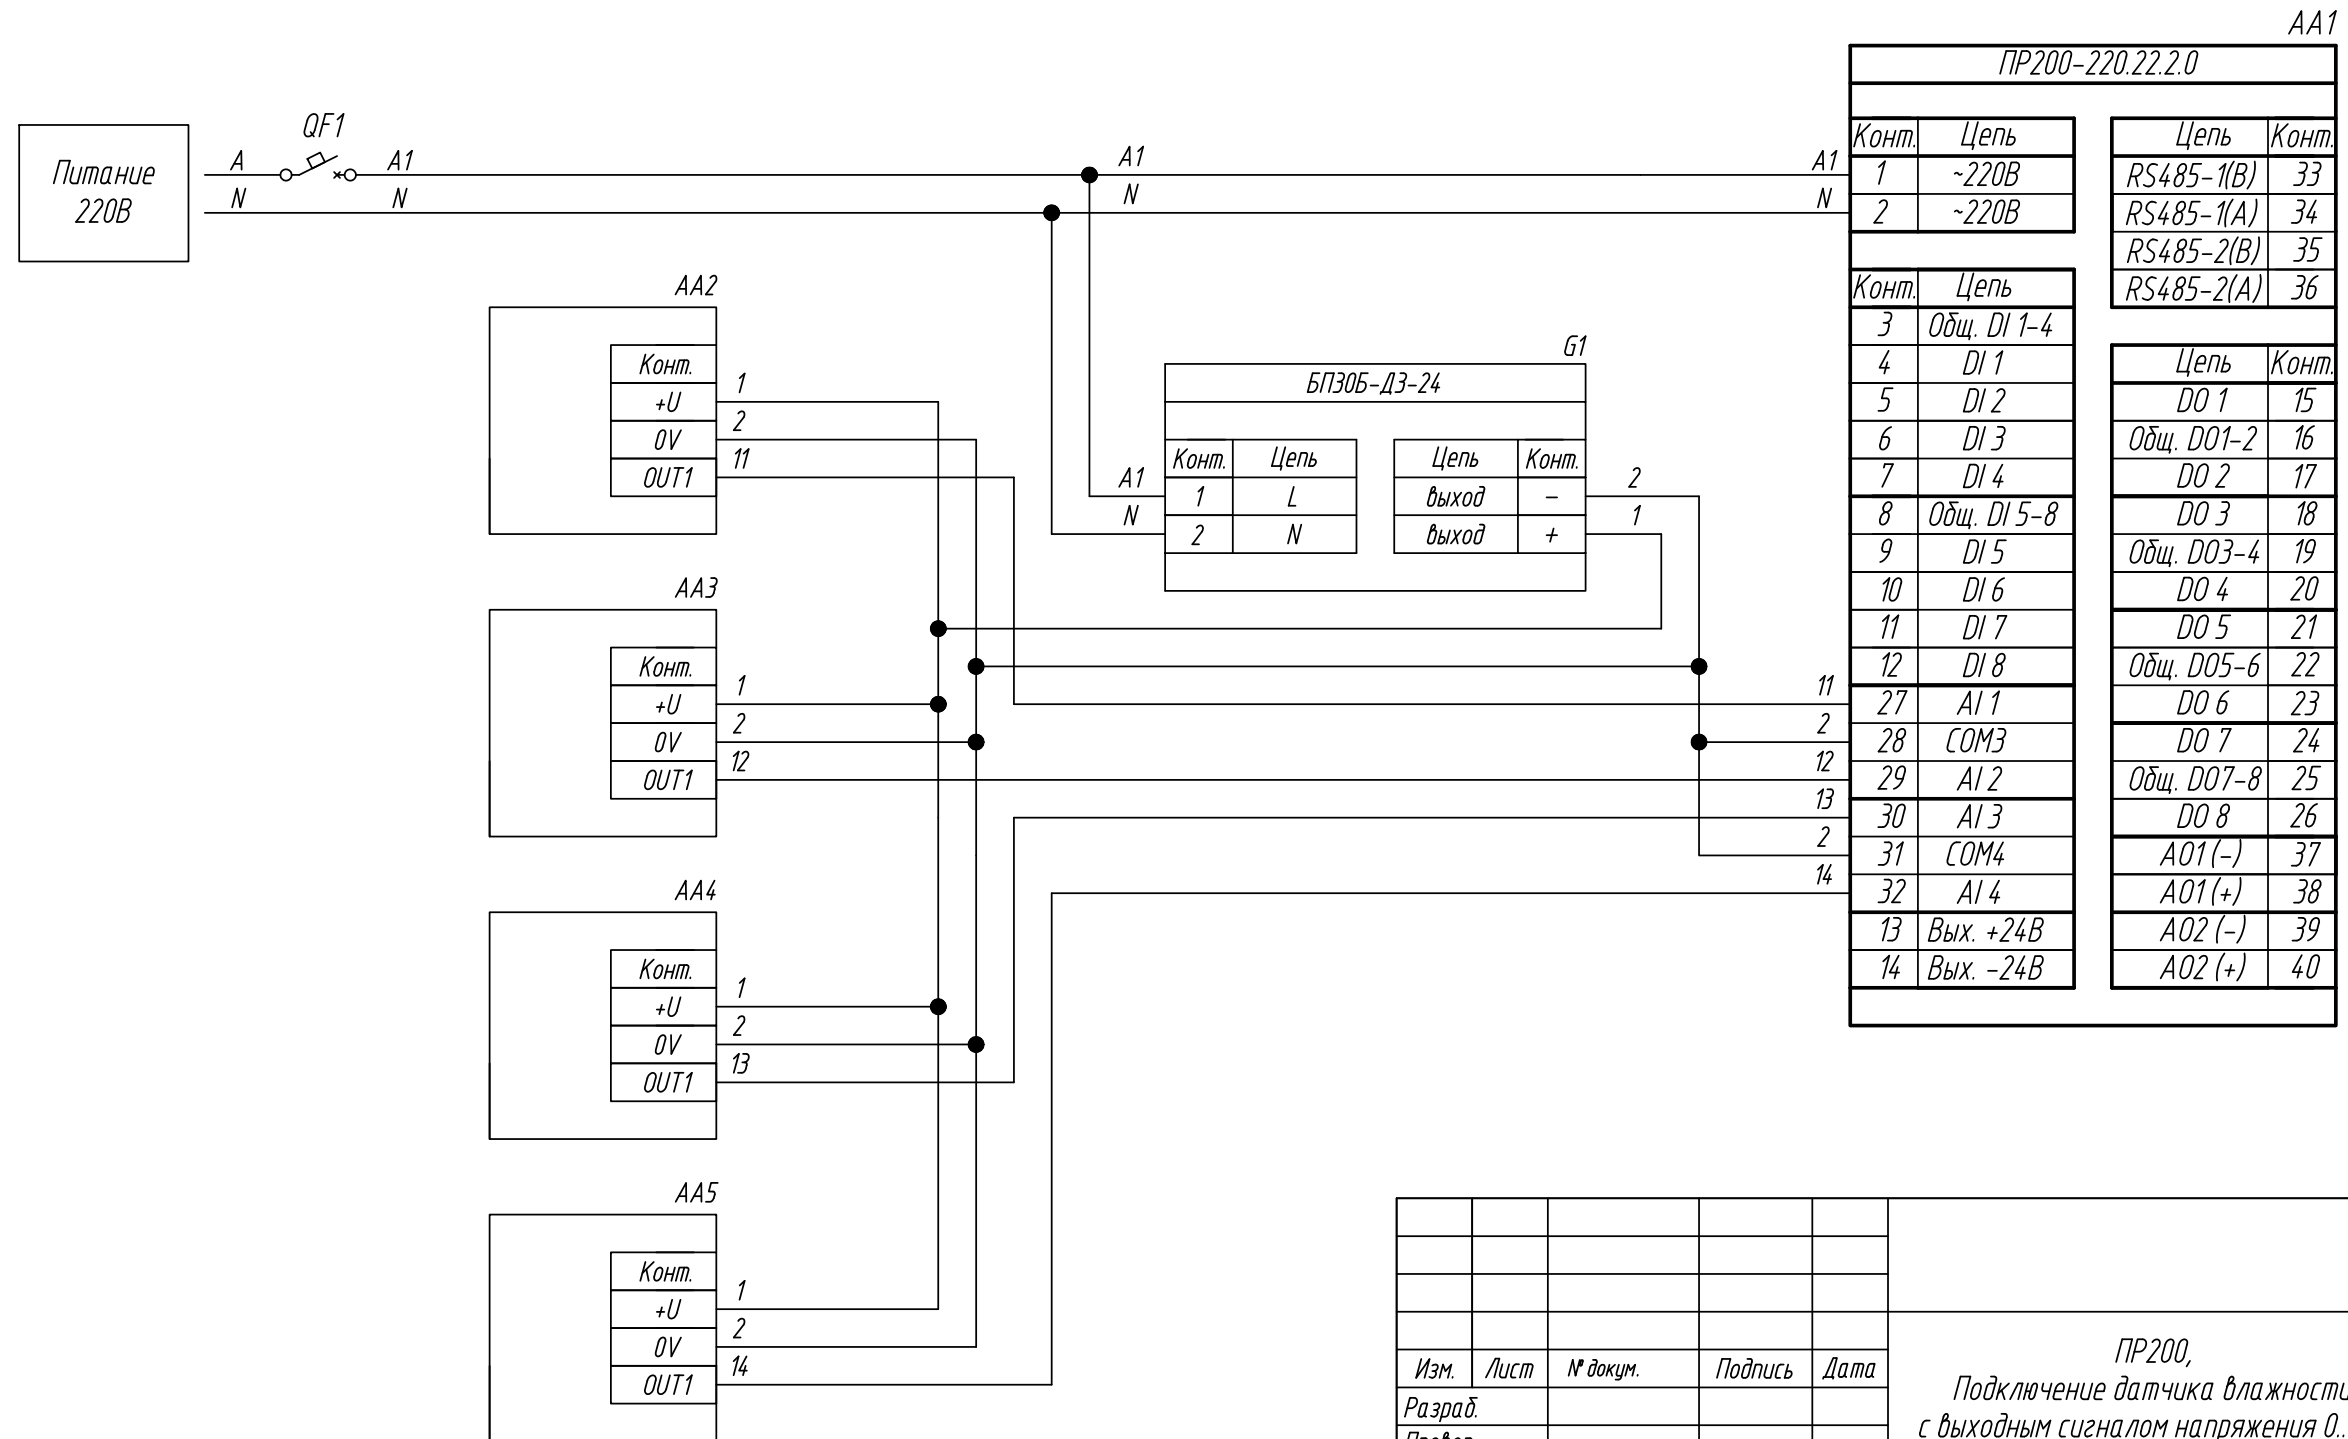

Поз. обознач.	Наименование	Кол.	Примечание
AA1	Программируемое реле ПР200-220.22.2.0, ТМ "ОВЕН"	1	
AA2...AA5	Преобразователь влажности и температуры воздуха ПВТ100, ТМ "ОВЕН"	4	
G1	Одноканальный блок питания БП30Б-ДЗ-24, ТМ "ОВЕН"	1	
QF1	Автомат защиты	1	

Инд. № подл.	Инд. № дубл.	Взам. инв. №	Подпись и дата

Изм.	Лист	№ докум.	Подпись	Дата	Лит.	Масса	Масштаб
Разраб.							
Провер.							
Т.контр.							
Рук.раз.							
Н.контр.							
Утв.							

ПР200,
 Подключение датчика влажности
 с выходным сигналом напряжения 0..10В
 Схема электрическая принципиальная

Лист 1

Поз. обознач.	Наименование	Кол.	Примечание
AA1	Программируемое реле ПР200-24.2.2.0, ТМ "ОВЕН"	1	
AA2...AA5	Преобразователь влажности и температуры воздуха ПВТ100, ТМ "ОВЕН"	4	
G1	Одноканальный блок питания БПЗ0Б-ДЗ-24, ТМ "ОВЕН"	1	
QF1	Автомат защиты	1	