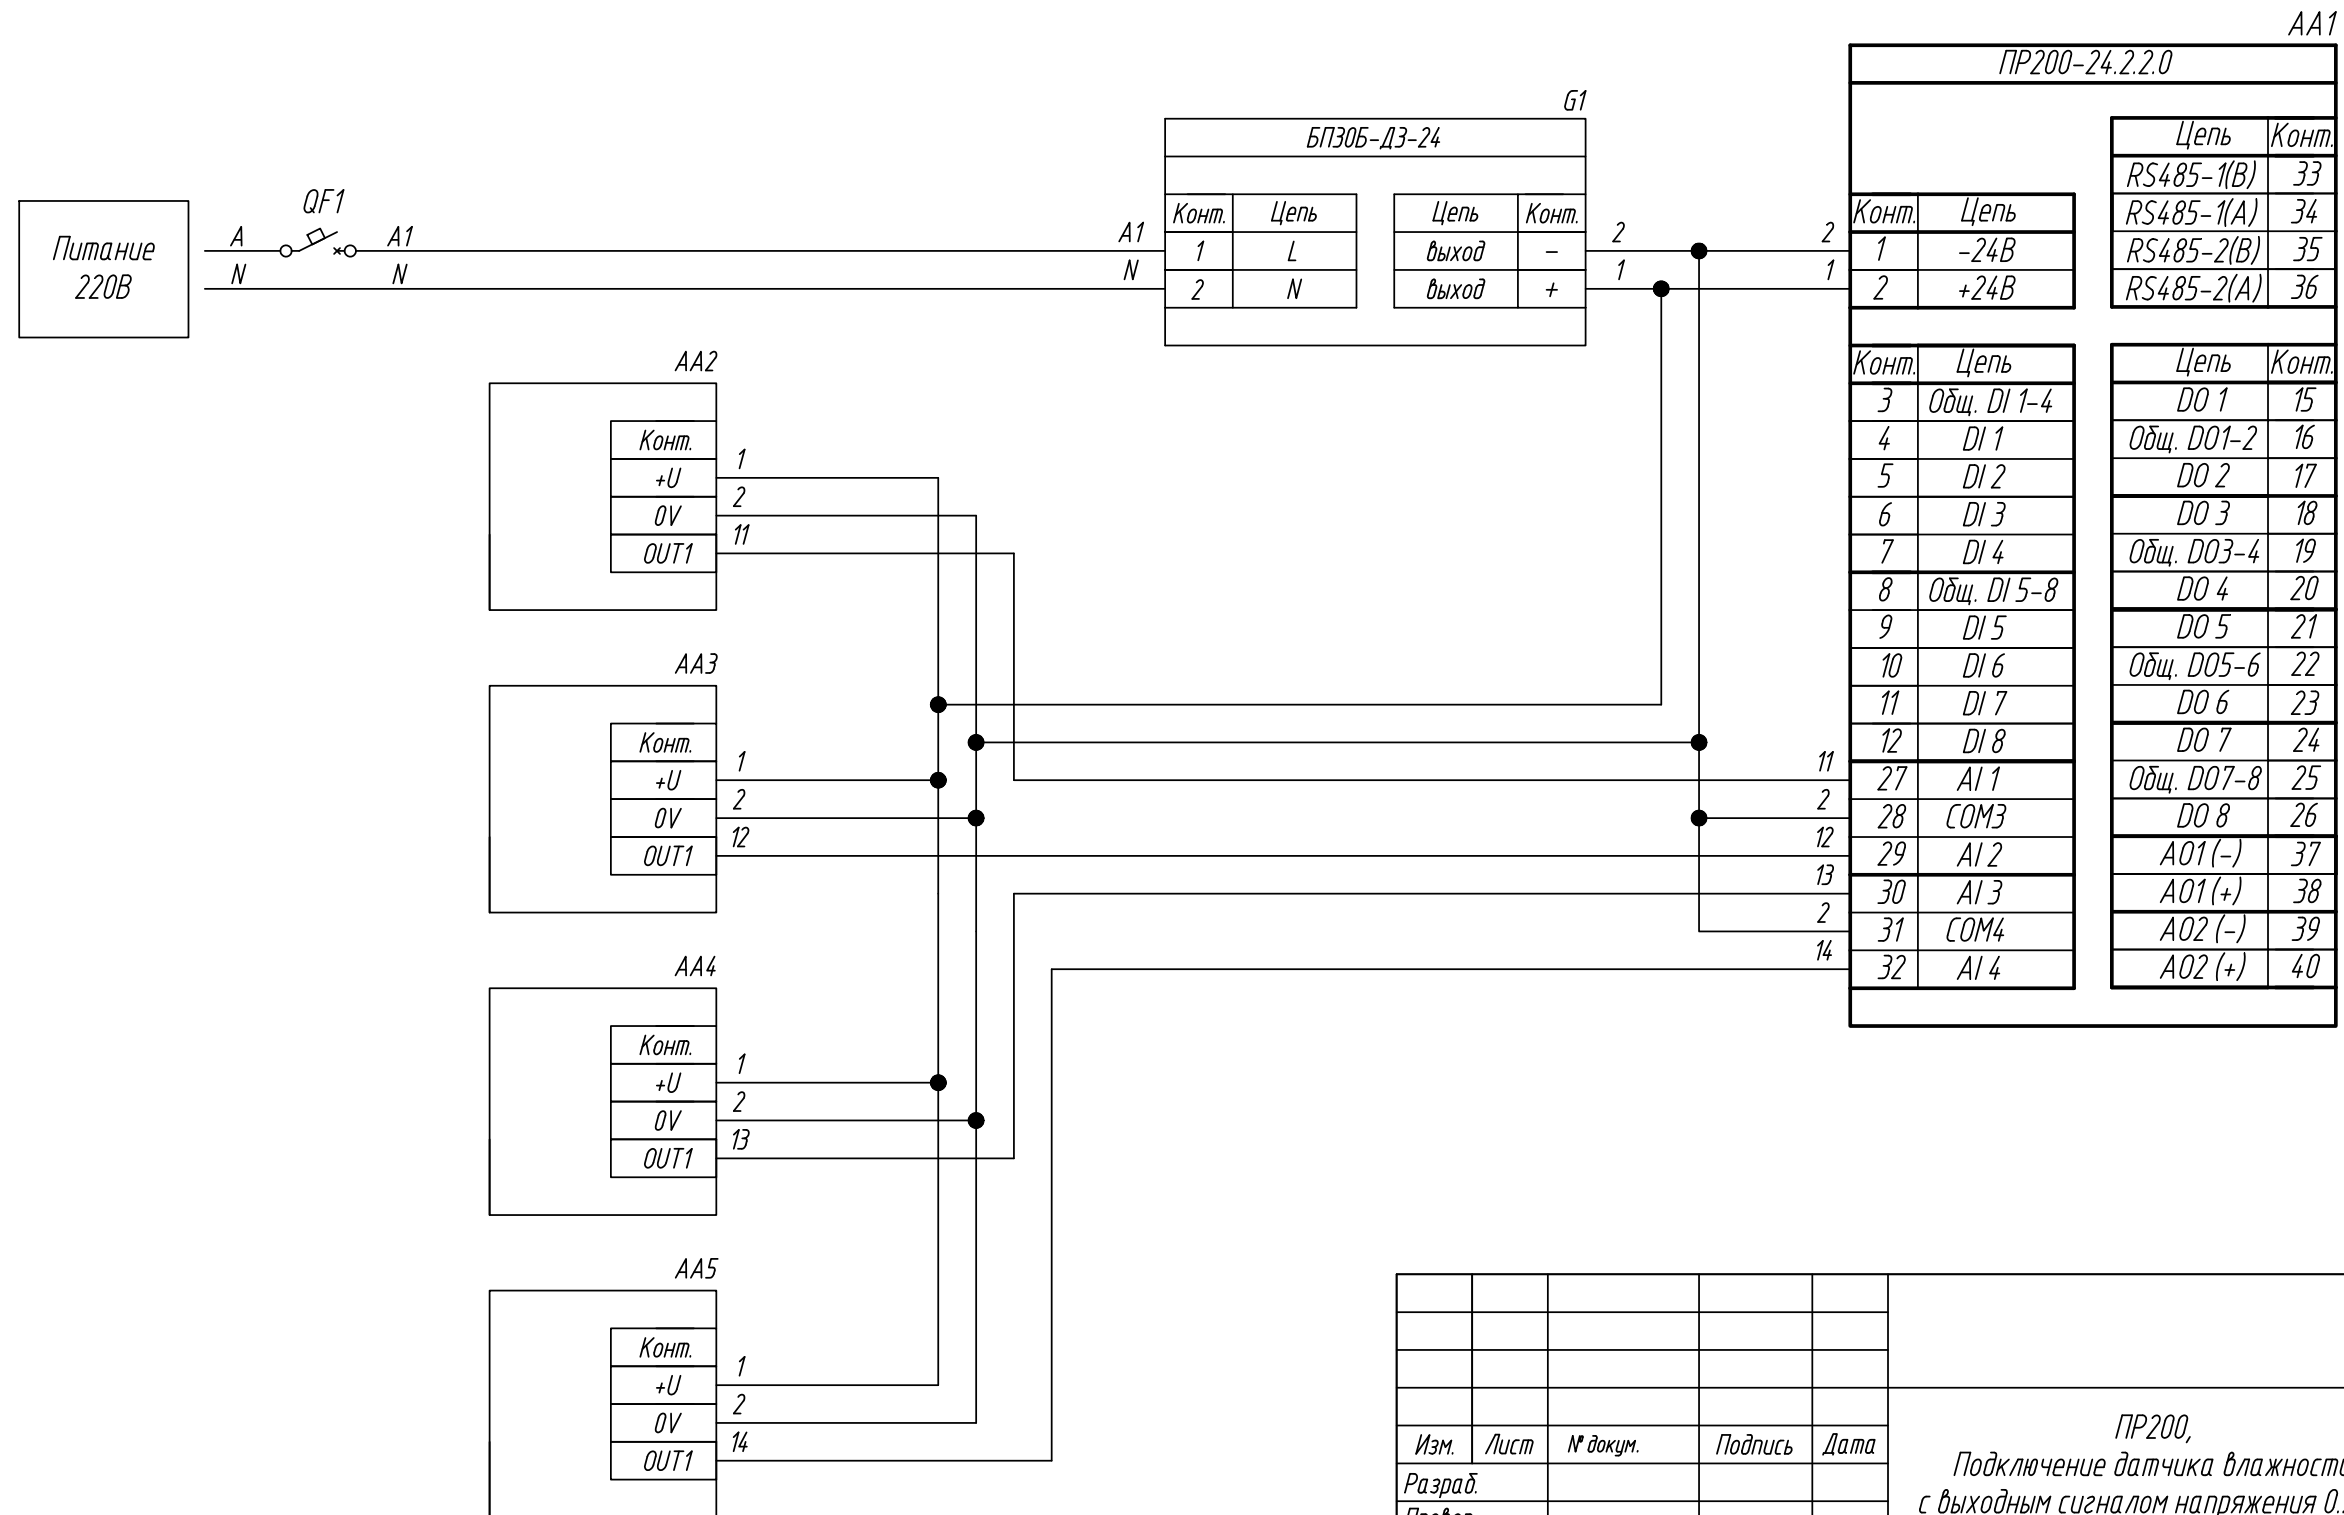

Поз. обознач.	Наименование	Кол.	Примечание
AA1	Программируемое реле ПР200-220.22.2.0, ТМ "ОВЕН"	1	
AA2...AA5	Преобразователь влажности и температуры воздуха ПВТ100, ТМ "ОВЕН"	4	
G1	Одноканальный блок питания БП30Б-ДЗ-24, ТМ "ОВЕН"	1	
QF1	Автомат защиты	1	

Инд. № подл.	Инд. № дубл.	Взам. инв. №	Подпись и дата

Изм.	Лист	№ докум.	Подпись	Дата	Лит.	Масса	Масштаб
Разраб.							
Провер.							
Т.контр.							
Рук.раз.							
Н.контр.							
Утв.							

ПР200,
 Подключение датчика влажности
 с выходным сигналом напряжения 0..10В
 Схема электрическая принципиальная

Лист 1

Поз. обознач.	Наименование	Кол.	Примечание
AA1	Программируемое реле ПР200-24.2.2.0, ТМ "ОВЕН"	1	
AA2...AA5	Преобразователь влажности и температуры воздуха ПВТ100, ТМ "ОВЕН"	4	
G1	Одноканальный блок питания БПЗ0Б-ДЗ-24, ТМ "ОВЕН"	1	
QF1	Автомат защиты	1	