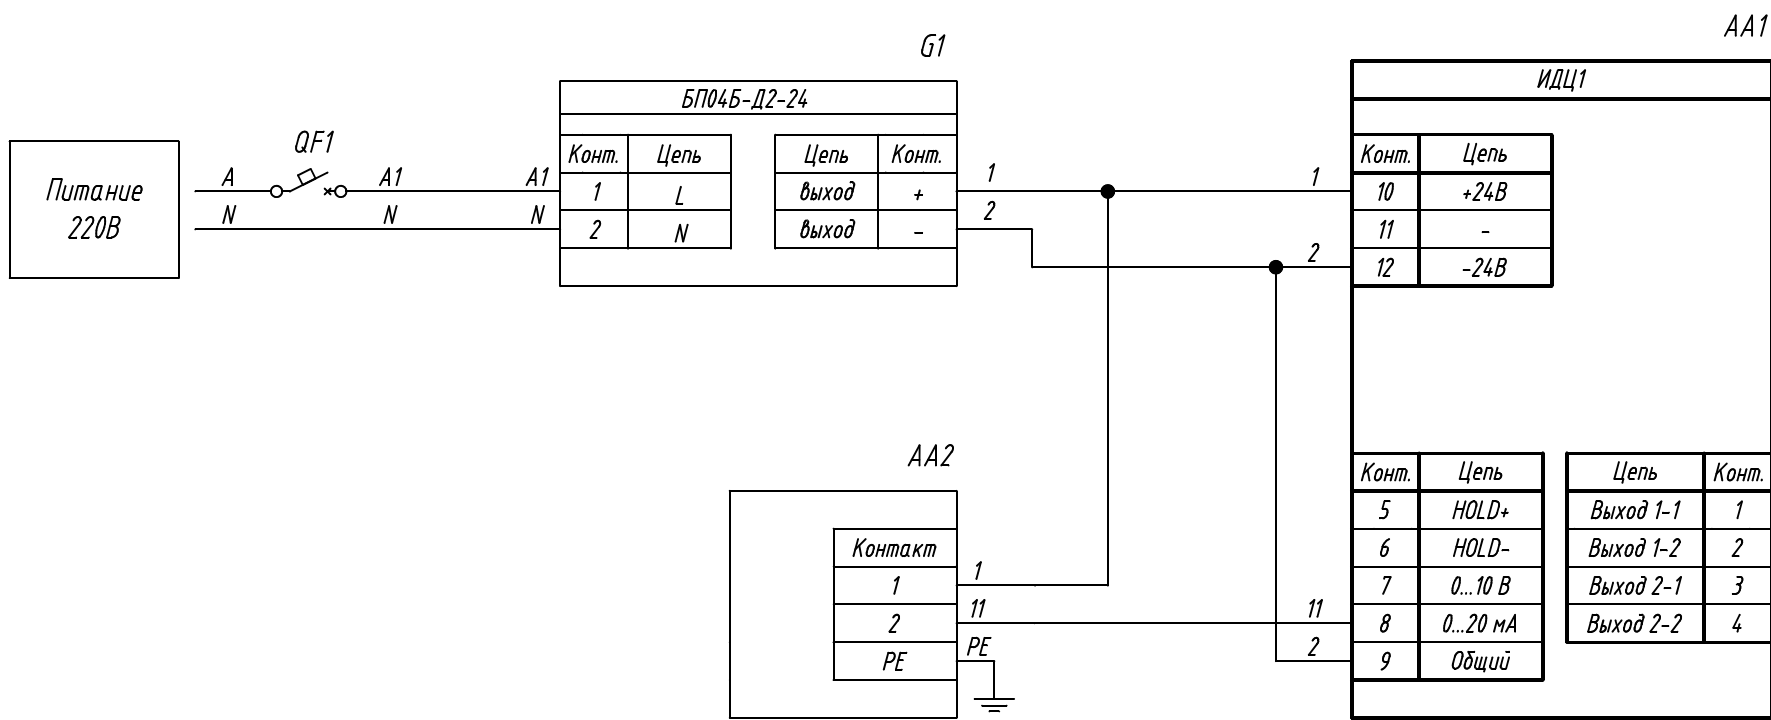

Поз. обознач.	Наименование	Кол.	Примечание
AA1	Измеритель цифровой одноканальный ИДЦ1, ТМ "ОВЕН"	1	
AA2	Преобразователь давления измерительный ПД100, ТМ "ОВЕН"	1	
G1	Блок питания БП04Б-Д2-24, ТМ "ОВЕН"		
QF1	Автомат защиты	1	

Подпись и дата	
Инв. № дубл.	
Взам. инв. №	
Подпись и дата	
Инв. № подл.	

Изм.	Лист	№ докум.	Подпись	Дата	ИДЦ1, Подключение датчика давления с выходным сигналом 4...20мА			Лит.	Масса	Масштаб
Разраб.										
Провер.										
Т.контр.										
Рук.раз.										
Н.контр.										
Утв.										
Схема электрическая принципиальная						Лист		Листов 1		