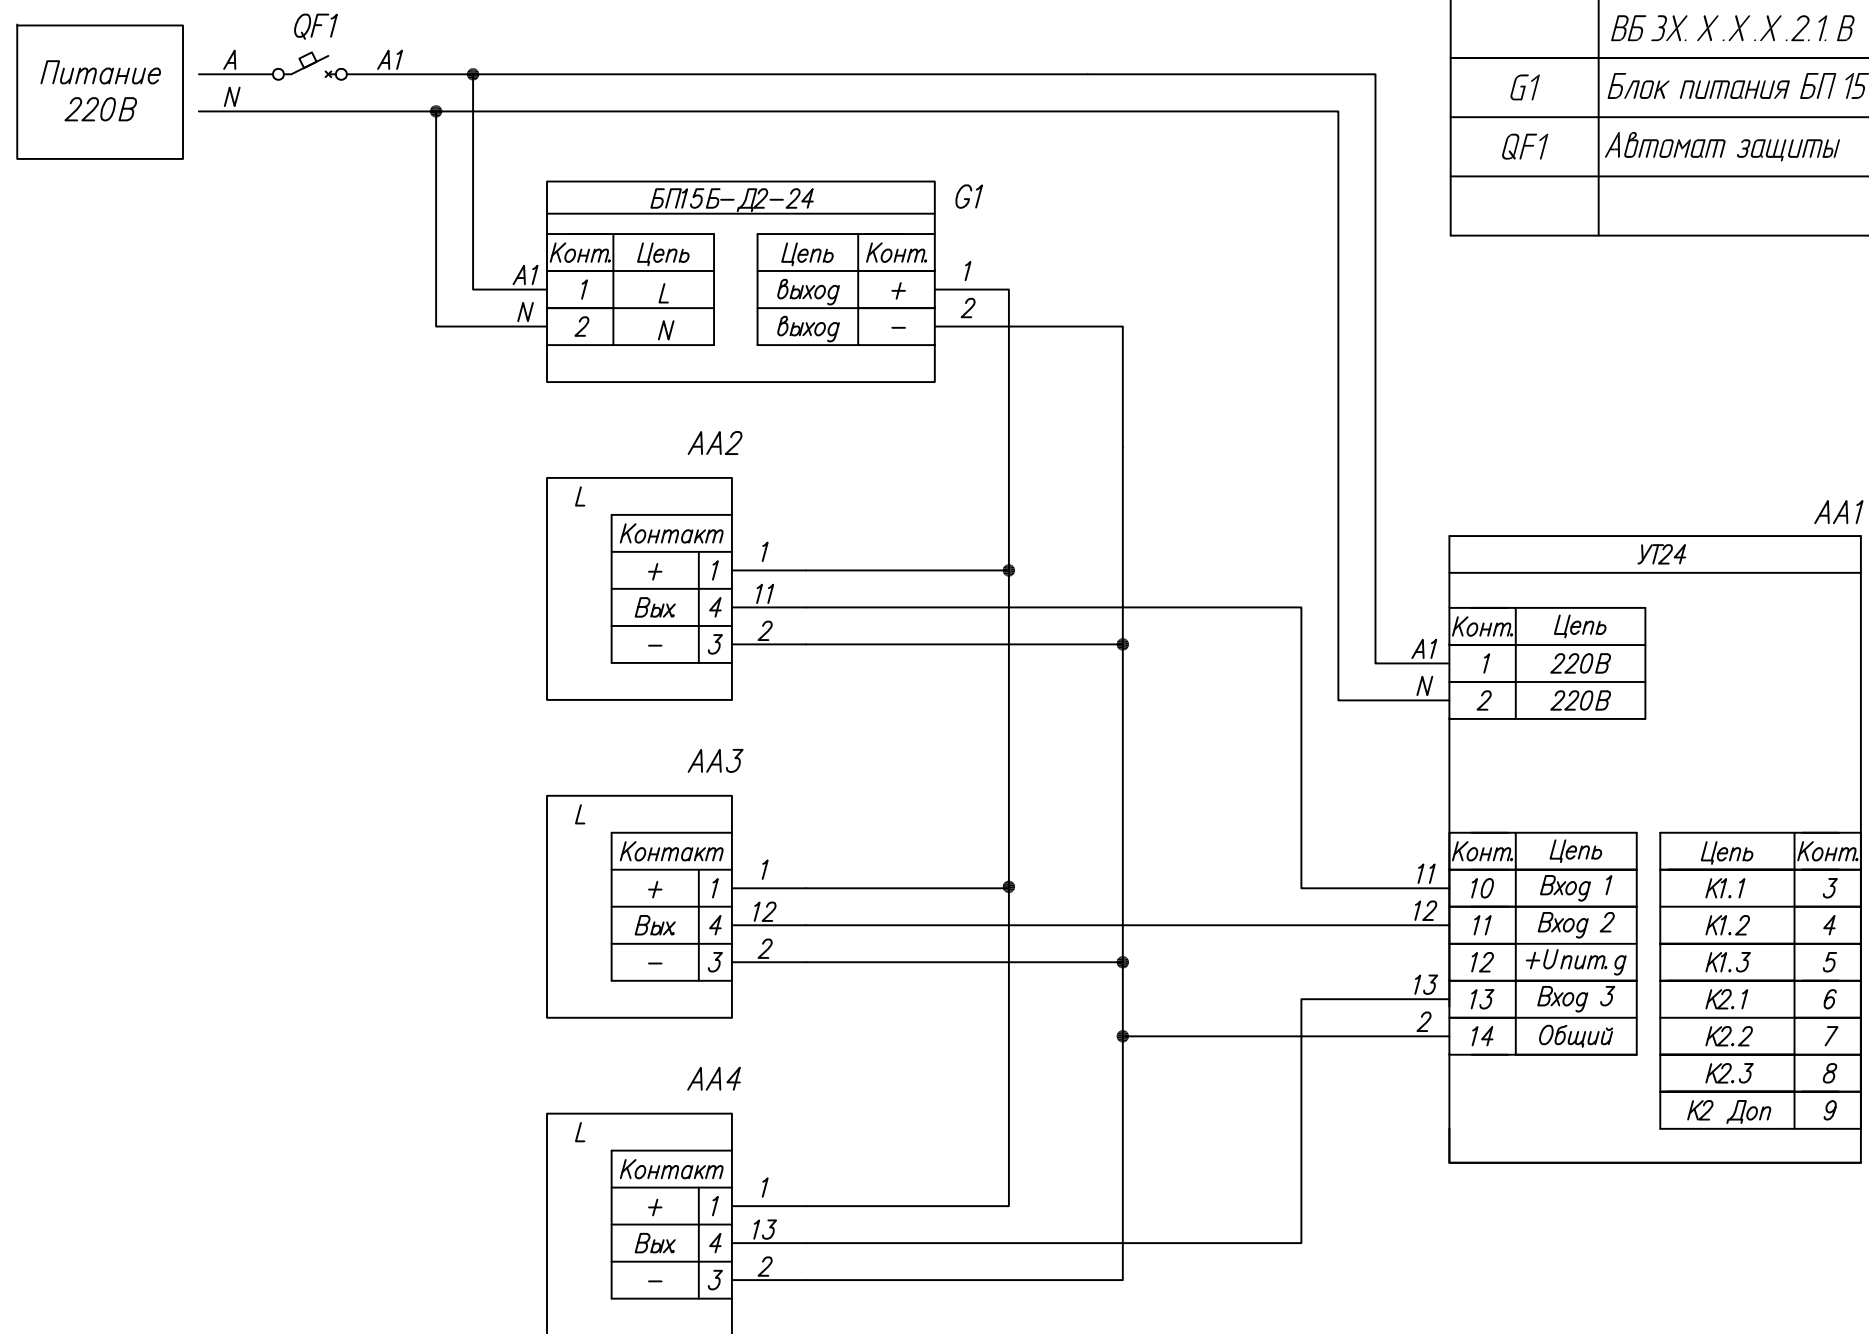

Поз. обознач.	Наименование	Кол.	Примечание
AA1	Микропроцессорное реле времени двухканальное УТ 24-Х.Х, ТМ "ОВЕН"	1	Возм. применение корпусов Щ 1, Щ 2, Н, Д
AA2-AA4	Бесконтактный оптический датчик ВБ 3Х.Х.Х.Х.2.1.В	3	
G1	Блок питания БП 15Б-Д 2-24, ТМ "ОВЕН"	1	
QF1	Автомат защиты	1	

Инв. № подл.	Взам. инв. №	Инв. № дубл.	Подпись и дата

Изм.	Лист	№ докум.	Подпись	Дата	УТ24			
Разраб.		Иванов И.И.			Подключение бесконтактного оптического активного датчика (внешний источник питания) Схема электрическая принципиальная	Лит.	Масса	Масштаб
Провер.		Иванов И.И.						
Т.контр.		Иванов И.И.						
Рук.раз.								
Н.контр.		Иванов И.И.						
Утв.		Иванов И.И.						
					Лист	Листов 1		