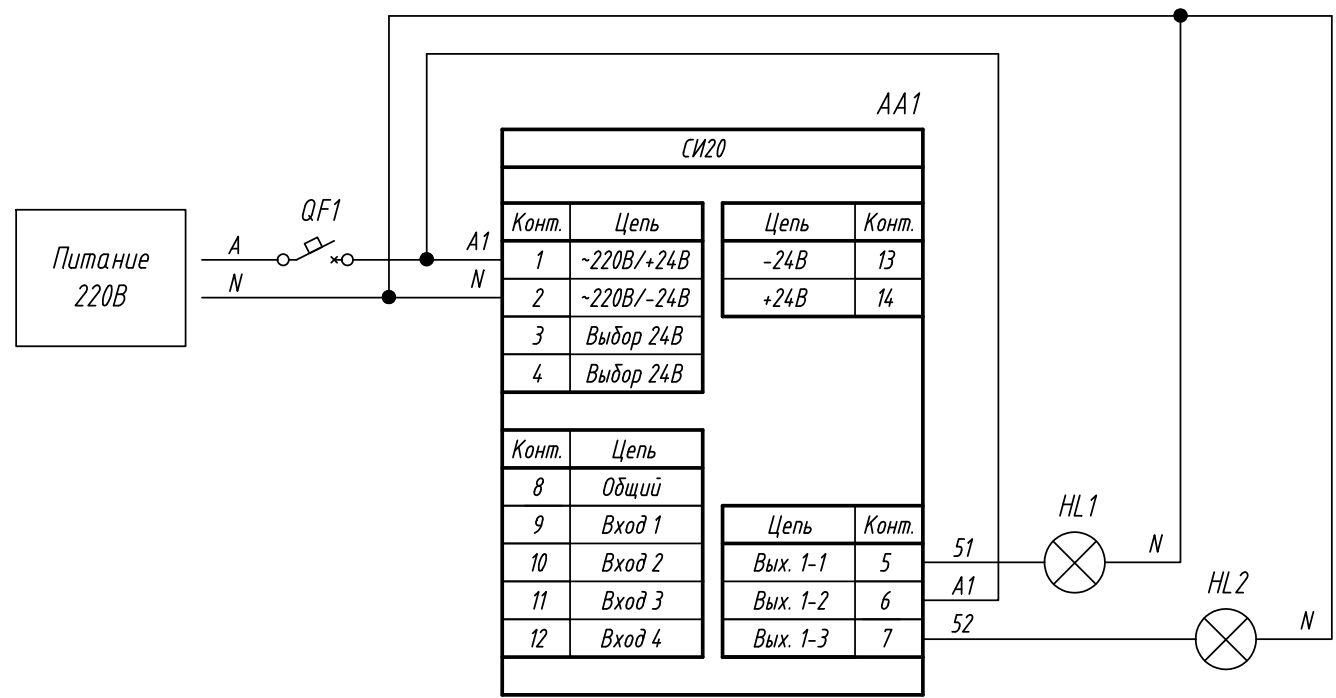

Поз. обознач.	Наименование	Кол.	Примечание
AA1	Счетчик импульсов СИ20-У.х.Р, ТМ "ОВЕН"	1	
HL1, HL2	Лампа сигнализации ~220В ТМ "MEYERTEC"	2	
QF1	Автомат защиты	1	

Подпись и дата	
Инв. № дубл.	
Взам. инв. №	
Подпись и дата	
Инв. № подл.	

Изм.	Лист	№ докум.	Подпись	Дата	СИ20, Подключение лампы сигнализации Схема электрическая принципиальная			Лит.	Масса	Масштаб
Разраб.										
Провер.										
Т.контр.										
Рук.раз.										
Н.контр.										
Утв.										
							Лист	Листов 1		